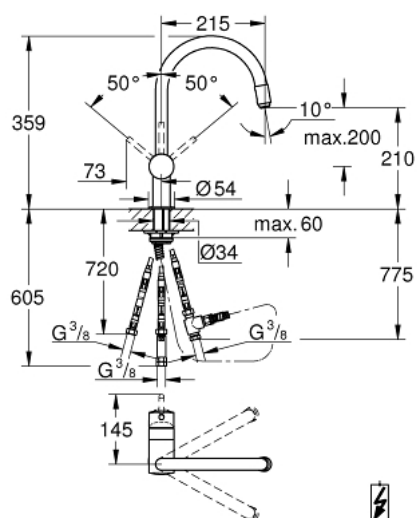

32 511 000 MINTA JEDNORUČNA MIJEŠALICA 1/2"

OPIS PROIZVODA

- Colour: chrome
- za niskotlačni bojler
- izljev u obliku slova C
- instalacija na 1 otvor
- GROHE LongLife premaz
- GROHE SilkMove keramička kartuša 46 mm
- Pull-Out spout for greater flexibility
- izvlačivi tuš s ispravljačem protoka (laminaran)
- prilagodiv limitator protoka vode
- cjevasti izljev, područje zakretanja 360°
- integrirani nepovratni ventili
- zaštićeno protiv povrata vode
- fleksibilne spojne cijevi
- sustav brze instalacije
- maximum flow rate (at 3 bar): 8 l/min
- (opcionalni) limitator temperature br. 46 308

32 511 000 MINTA JEDNORUČNA MIJEŠALICA 1/2"

REZERVNI DIJELOVI, lipnja 2024 – now

- 1: Ručica (Br. narudžbe 46015000)
- 2: Kapica (Br. narudžbe 46025000)
- 3: Kartuša (Br. narudžbe 46409000)
- 4: Izvlačivi izljev (Br. narudžbe 46758000)
- 4.1: Regulator mlaza (Br. narudžbe 46162000)
- 5: Metalno crijevo (Br. narudžbe 45352000)
- 6: Kontra matica (Br. narudžbe 46345000)
- 7: Opruga (Br. narudžbe 07237000)
- 8: Nepovratni ventil (Br. narudžbe 46323000)
- 9: Razdjelnik (Br. narudžbe 07202000)
- 10: Brtva (Br. narudžbe 0199700M)