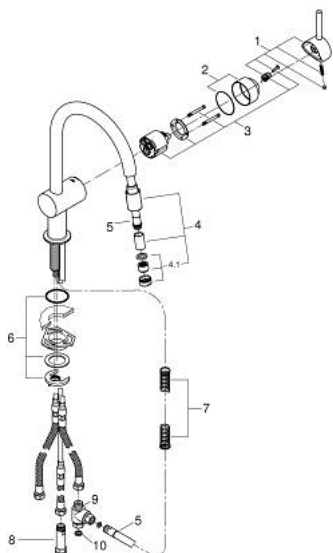

32 511 000 MINTA JEDNORUČNA MIJEŠALICA 1/2"

OPIS PROIZVODA

- Colour: chrome
- za niskotlačni bojler
- izljev u obliku slova C
- instalacija na 1 otvor
- GROHE LongLife premaz
- GROHE SilkMove keramička kartuša 46 mm
- Pull-Out spout for greater flexibility
- izvlačivi tuš s ispravljačem protoka (laminaran)
- prilagodiv limitator protoka vode
- cjevasti izljev, područje zakretanja 360°
- integrirani nepovratni ventili
- zaštićeno protiv povrata vode
- fleksibilne spojne cijevi
- sustav brze instalacije
- maximum flow rate (at 3 bar): 8 l/min
- (opcionalni) limitator temperature br. 46 308

32 511 000 MINTA JEDNORUČNA MIJEŠALICA 1/2"

REZERVNI DIJELOVI, lipnja 2024 – now

- 1: Ručica (Br. narudžbe 46015000)
- 2: Kapica (Br. narudžbe 46025000)
- 3: Kartuša (Br. narudžbe 46409000)
- 4: Izvlačivi izljev (Br. narudžbe 46758000)
- 4.1: Regulator mlaza (Br. narudžbe 46162000)
- 5: Metalno crijevo (Br. narudžbe 45352000)
- 6: Kontra matica (Br. narudžbe 46345000)
- 7: Opruga (Br. narudžbe 07237000)
- 8: Nepovratni ventil (Br. narudžbe 46323000)
- 9: Razdjelnik (Br. narudžbe 07202000)
- 10: Brtva (Br. narudžbe 0199700M)