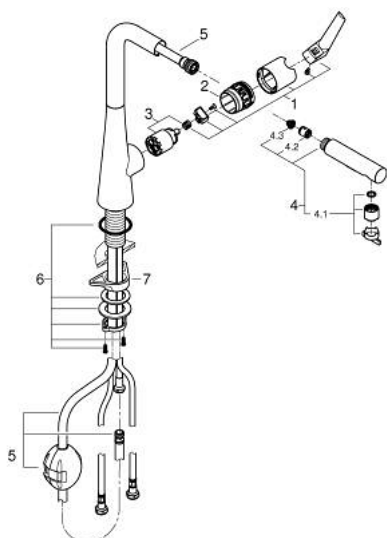

32 553 002 ZEDRA JEDNORUČNA MIJEŠALICA 1/2"

OPIS PROIZVODA

- Colour: chrome
- instalacija na 1 otvor
- GROHE LongLife premaz
- GROHE SilkMove keramička kartuša 35 mm
- Pull-Out spout for greater flexibility
- Magnetic Docking jamči lako povlačenje i vraćanje tuša natrag u početni položaj
- Dual Spray - switch between laminar spray and SpeedClean shower jet using diverter
- automatsko vraćanje na laminaran protok
- prilagodiv limitator protoka vode
- cjevasti izljev, područje zakretanja 360°
- zaštićeno protiv povrata vode
- fleksibilne spojne cijevi
-
- izolirani vodeni tokovi - bez olova i nikla unutar slavine
- maximum flow rate (at 3 bar): 10 l/min

32 553 002 ZEDRA JEDNORUČNA MIJEŠALICA 1/2"

REZERVNI DIJELOVI, ožujka 2021 – now

- 1: Ručica (Br. narudžbe 48476000)
- 2: Prsten za vijak (Br. narudžbe 48517000)
- 3: Kartuša (Br. narudžbe 46374000)
- 4: Izvlačivi tuš (Br. narudžbe 48474000)
- 4.1: Regulator mlaza (Br. narudžbe 48275000)
- 4.2: Nepovratni ventil (Br. narudžbe 08565000)
- 4.3: Filter za prljavštinu (Br. narudžbe 0676800M)
- 5: Tuš crijevo (Br. narudžbe 48472000)
- 6: Sklop za učvršćivanje držača (Br. narudžbe 48384000)
- 7: Potporna ploča (Br. narudžbe 05334000)