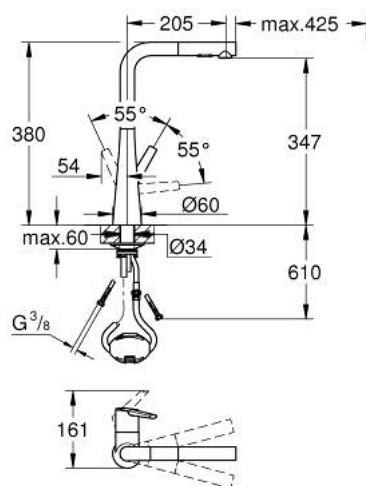

32 553 002 ZEDRA JEDNORUČNA MIJEŠALICA 1/2"

OPIS PROIZVODA

- Colour: chrome
- instalacija na 1 otvor
- GROHE LongLife premaz
- GROHE SilkMove keramička kartuša 35 mm
- Pull-Out spout for greater flexibility
- Magnetic Docking jamči lako povlačenje i vraćanje tuša natrag u početni položaj
- Dual Spray - switch between laminar spray and SpeedClean shower jet using diverter
- automatsko vraćanje na laminaran protok
- prilagodiv limitator protoka vode
- cjevasti izljev, područje zakretanja 360°
- zaštićeno protiv povrata vode
- fleksibilne spojne cijevi
-
- izolirani vodeni tokovi - bez olova i nikla unutar slavine
- maximum flow rate (at 3 bar): 10 l/min

32 553 002 ZEDRA JEDNORUČNA MIJEŠALICA 1/2"

REZERVNI DIJELOVI, ožujka 2021 – now

- 1: Ručica (Br. narudžbe 48476000)
- 2: Prsten za vijak (Br. narudžbe 48517000)
- 3: Kartuša (Br. narudžbe 46374000)
- 4: Izvlačivi tuš (Br. narudžbe 48474000)
- 4.1: Regulator mlaza (Br. narudžbe 48275000)
- 4.2: Nepovratni ventil (Br. narudžbe 08565000)
- 4.3: Filter za prljavštinu (Br. narudžbe 0676800M)
- 5: Tuš crijevo (Br. narudžbe 48472000)
- 6: Sklop za učvršćivanje držača (Br. narudžbe 48384000)
- 7: Potporna ploča (Br. narudžbe 05334000)