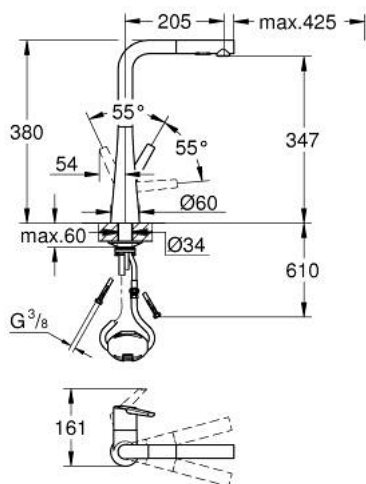

32 553 DC2 ZEDRA JEDNORUČNA MIJEŠALICA 1/2"

OPIS PROIZVODA

- Colour: supersteel
- instalacija na 1 otvor
- GROHE LongLife premaz
- GROHE SilkMove keramička kartuša 35 mm
- Pull-Out spout for greater flexibility
- Magnetic Docking jamči lako povlačenje i vraćanje tuša natrag u početni položaj
- Dual Spray - switch between laminar spray and SpeedClean shower jet using diverter
- automatsko vraćanje na laminaran protok
- prilagodiv limitator protoka vode
- cjevasti izljev, područje zakretanja 360°
- zaštićeno protiv povrata vode
- fleksibilne spojne cijevi
-
- izolirani vodeni tokovi - bez olova i nikla unutar slavine
- maximum flow rate (at 3 bar): 10 l/min

32 553 DC2 ZEDRA JEDNORUČNA MIJEŠALICA 1/2"

REZERVNI DIJELOVI, ožujka 2021 – now

- 1: Ručica (Br. narudžbe 48476DC0)
- 2: Prsten za vijak (Br. narudžbe 48517000)
- 3: Kartuša (Br. narudžbe 46374000)
- 4: Izvlačivi tuš (Br. narudžbe 48474DC0)
- 4.1: Regulator mlaza (Br. narudžbe 48275000)
- 4.2: Nepovratni ventil (Br. narudžbe 08565000)
- 4.3: Filter za prljavštinu (Br. narudžbe 0676800M)
- 5: Tuš crijevo (Br. narudžbe 48472000)
- 6: Sklop za učvršćivanje držača (Br. narudžbe 48384000)
- 7: Potporna ploča (Br. narudžbe 05334000)