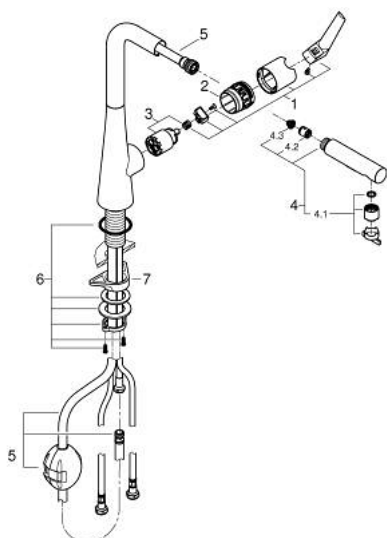

32 553 DC2 ZEDRA JEDNORUČNA MIJEŠALICA 1/2"

OPIS PROIZVODA

- Colour: supersteel
- instalacija na 1 otvor
- GROHE LongLife premaz
- GROHE SilkMove keramička kartuša 35 mm
- Pull-Out spout for greater flexibility
- Magnetic Docking jamči lako povlačenje i vraćanje tuša natrag u početni položaj
- Dual Spray - switch between laminar spray and SpeedClean shower jet using diverter
- automatsko vraćanje na laminaran protok
- prilagodiv limitator protoka vode
- cjevasti izljev, područje zakretanja 360°
- zaštićeno protiv povrata vode
- fleksibilne spojne cijevi
-
- izolirani vodeni tokovi - bez olova i nikla unutar slavine
- maximum flow rate (at 3 bar): 10 l/min

32 553 DC2 ZEDRA JEDNORUČNA MIJEŠALICA 1/2"

REZERVNI DIJELOVI, ožujka 2021 – now

- 1: Ručica (Br. narudžbe 48476DC0)
- 2: Prsten za vijak (Br. narudžbe 48517000)
- 3: Kartuša (Br. narudžbe 46374000)
- 4: Izvlačivi tuš (Br. narudžbe 48474DC0)
- 4.1: Regulator mlaza (Br. narudžbe 48275000)
- 4.2: Nepovratni ventil (Br. narudžbe 08565000)
- 4.3: Filter za prljavštinu (Br. narudžbe 0676800M)
- 5: Tuš crijevo (Br. narudžbe 48472000)
- 6: Sklop za učvršćivanje držača (Br. narudžbe 48384000)
- 7: Potporna ploča (Br. narudžbe 05334000)