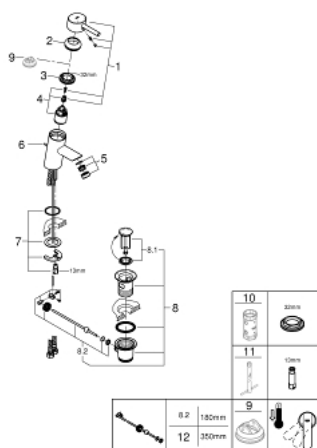

32 557 000 FEEL JEDNORUČNA MIJEŠALICA ZA UMIVAONIK 3/8" S-VELIČINA

OPIS PROIZVODA

- Colour: chrome
- instalacija na 1 otvor
- metalna ručica
- GROHE SilkMove keramička kartuša 35 mm
- GROHE LongLife premaz
- prilagodiv limitator protoka vode
- perlator
- odjeljni set, skočni 1 1/4"
- fiksibilne PE-X spojne cijevi
- GROHE FastFixation ugradbeni sustav
- neobavezan graničnik temperature ref. br. 46 375 000
- GROHE QuickTool included

32 557 000 FEEL JEDNORUČNA MIJEŠALICA ZA UMIVAONIK 3/8" S-VELIČINA

REZERVNI DIJELOVI, ožujka 2013 – now

- 1: Ručica (Br. narudžbe 46755000)
- 2: Kapica (Br. narudžbe 46436000)
- 3: Spojnica za vijak (Br. narudžbe 46460000)
- 4: Kartuša (Br. narudžbe 46374000)
- 5: Perlator (Br. narudžbe 13961000)
- 6: Šipka za gornji dio sifona (Br. narudžbe 46739000)
- 7: Kontra matica (Br. narudžbe 46249000)
- 8: Odljevni set 1 1/4" (Br. narudžbe 28910000)
- 9: Limitator temperature (Br. narudžbe 46375000)*
- 10: Ključ (Br. narudžbe 19332000)*
- 11: Ključ za ugradnju (Br. narudžbe 19017000)*
- 12: Ekscentrična šipka (Br. narudžbe 07341000)*