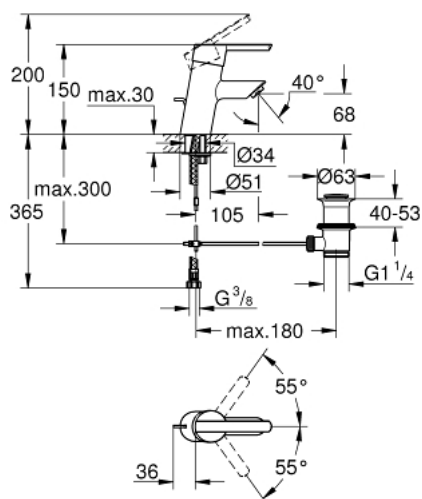

32 557 000 FEEL JEDNORUČNA MIJEŠALICA ZA UMIVAONIK 3/8" S-VELIČINA

OPIS PROIZVODA

- Colour: chrome
- instalacija na 1 otvor
- metalna ručica
- GROHE SilkMove keramička kartuša 35 mm
- GROHE LongLife premaz
- prilagodiv limitator protoka vode
- perlator
- odjeljni set, skočni 1 1/4"
- fiksibilne PE-X spojne cijevi
- GROHE FastFixation ugradbeni sustav
- neobavezan graničnik temperature ref. br. 46 375 000
- GROHE QuickTool included

32 557 000 FEEL JEDNORUČNA MIJEŠALICA ZA UMIVAONIK 3/8" S-VELIČINA

REZERVNI DIJELOVI, ožujka 2013 – now

- 1: Ručica (Br. narudžbe 46755000)
- 2: Kapica (Br. narudžbe 46436000)
- 3: Spojnica za vijak (Br. narudžbe 46460000)
- 4: Kartuša (Br. narudžbe 46374000)
- 5: Perlator (Br. narudžbe 13961000)
- 6: Šipka za gornji dio sifona (Br. narudžbe 46739000)
- 7: Kontra matica (Br. narudžbe 46249000)
- 8: Odljevni set 1 1/4" (Br. narudžbe 28910000)
- 9: Limitator temperature (Br. narudžbe 46375000)*
- 10: Ključ (Br. narudžbe 19332000)*
- 11: Ključ za ugradnju (Br. narudžbe 19017000)*
- 12: Ekscentrična šipka (Br. narudžbe 07341000)*