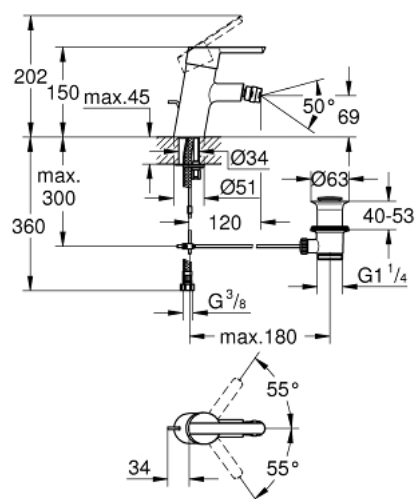

32 558 000 FEEL JEDNORUČNA MIJEŠALICA ZA BIDE 1/2" S-VELIČINA

OPIS PROIZVODA

- Colour: chrome
- instalacija na 1 otvor
- metalna ručica
- GROHE SilkMove keramička kartuša 35 mm
- prilagodiv limitator protoka vode
- GROHE LongLife premaz
- perlator sa kuglastim zglobom
- odjeljni set, skočni 1 1/4"
- fleksibilne spojne cijevi
- neobavezan graničnik temperature ref. br. 46 375 000
- GROHE FastFixation ugradbeni sustav
- GROHE QuickTool included

32 558 000 FEEL JEDNORUČNA MIJEŠALICA ZA BIDE 1/2" S-VELIČINA

REZERVNI DIJELOVI, ožujka 2013 – now

- 1: Ručica (Br. narudžbe 46755000)
- 2: Kapica (Br. narudžbe 46436000)
- 3: Spojnica za vijak (Br. narudžbe 46460000)
- 4: Kartuša (Br. narudžbe 46374000)
- 5: Perlator (Br. narudžbe 13961000)
- 6: Šipka za gornji dio sifona (Br. narudžbe 46739000)
- 7: Kontra matica (Br. narudžbe 46249000)
- 8: Odljevni set 1 1/4" (Br. narudžbe 28910000)
- 9: Limitator temperature (Br. narudžbe 46375000)*
- 10: Ključ (Br. narudžbe 19332000)*
- 11: Ključ za ugradnju (Br. narudžbe 19017000)*
- 12: Ekscentrična šipka (Br. narudžbe 07341000)*