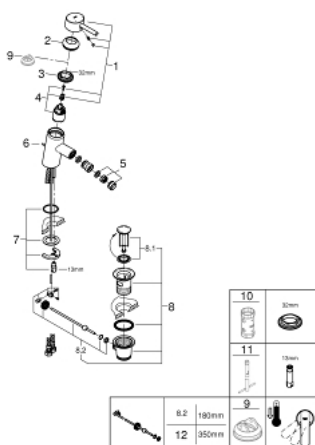

32 558 000 FEEL JEDNORUČNA MIJEŠALICA ZA BIDE 1/2" S-VELIČINA

OPIS PROIZVODA

- Colour: chrome
- instalacija na 1 otvor
- metalna ručica
- GROHE SilkMove keramička kartuša 35 mm
- prilagodiv limitator protoka vode
- GROHE LongLife premaz
- perlator sa kuglastim zglobom
- odjeljni set, skočni 1 1/4"
- fleksibilne spojne cijevi
- neobavezan graničnik temperature ref. br. 46 375 000
- GROHE FastFixation ugradbeni sustav
- GROHE QuickTool included

32 558 000 FEEL JEDNORUČNA MIJEŠALICA ZA BIDE 1/2" S-VELIČINA

REZERVNI DIJELOVI, ožujka 2013 – now

- 1: Ručica (Br. narudžbe 46755000)
- 2: Kapica (Br. narudžbe 46436000)
- 3: Spojnica za vijak (Br. narudžbe 46460000)
- 4: Kartuša (Br. narudžbe 46374000)
- 5: Perlator (Br. narudžbe 13961000)
- 6: Šipka za gornji dio sifona (Br. narudžbe 46739000)
- 7: Kontra matica (Br. narudžbe 46249000)
- 8: Odljevni set 1 1/4" (Br. narudžbe 28910000)
- 9: Limitator temperature (Br. narudžbe 46375000)*
- 10: Ključ (Br. narudžbe 19332000)*
- 11: Ključ za ugradnju (Br. narudžbe 19017000)*
- 12: Ekscentrična šipka (Br. narudžbe 07341000)*