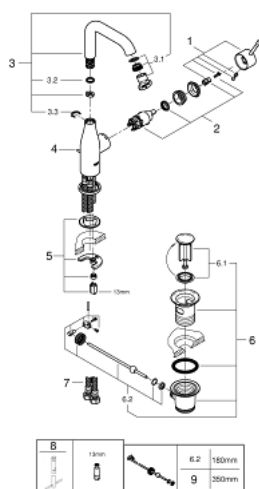

## 32 628 001 ESSENCE JEDNORUČNA MIJEŠALICA ZA UMIVAONIK 1/2" L-VELIČINA

### OPIS PROIZVODA

- Colour: chrome
- instalacija na 1 otvor
- metalna ručica
- GROHE SilkMove keramička kartuša 28 mm
- sa limitatorom temperature
- GROHE LongLife premaz
- GROHE EcoJoy tehnologija upotrebe manje količine vode i savršenog protoka
- maximum flow rate (at 3 bar): 6.5 l/min
- GROHE AquaGuide prilagodiv perlator
- FastFixation Plus instalacijski sustav
- zakretni izljev sa perlatorom i sa stop limitatorom
- odjeljni set, skočni 1 1/4"
- fleksibilne spojne cijevi
- min. preporučeni tlak 1.0 bar

### REZERVNI DIJELOVI, kolovoza 2016 – now

- 1: Ručica (Br. narudžbe 46919000)
- 2: Kartuša (Br. narudžbe 46580000)
- 3: Zakretni izljev (Br. narudžbe 13374000)
- 3.1: Perlator (Br. narudžbe 48270000)
- 3.2: Pokrovni prsten (Br. narudžbe 0128500M)
- 3.3: Sigurnosni prsten (Br. narudžbe 4826600M)
- 4: Šipka za gornji dio sifona (Br. narudžbe 46739000)
- 5: Kontra matica (Br. narudžbe 46645000)
- 6: Odljevni set 1 1/4" (Br. narudžbe 28910000)
- 6.1: Utičnica (Br. narudžbe 07182000)
- 6.2: Ekscentrična šipka (Br. narudžbe 07052000)
- 7: Spojna cijev (Br. narudžbe 46255000)
- 8: Ključ za ugradnju (Br. narudžbe 19017000)\*
- 9: Ekscentrična šipka (Br. narudžbe 07341000)\*