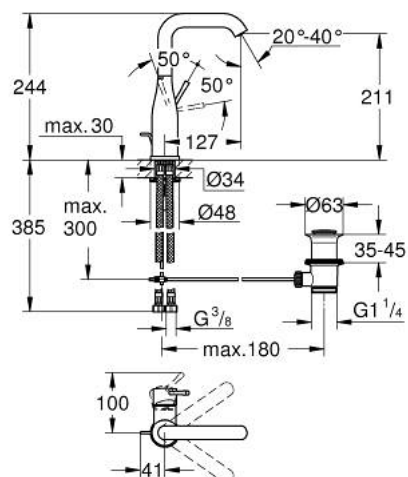

## 32 628 001 ESSENCE JEDNORUČNA MIJEŠALICA ZA UMIVAONIK 1/2" L-VELIČINA

### OPIS PROIZVODA

- Colour: chrome
- instalacija na 1 otvor
- metalna ručica
- GROHE SilkMove keramička kartuša 28 mm
- sa limitatorom temperature
- GROHE LongLife premaz
- GROHE EcoJoy tehnologija upotrebe manje količine vode i savršenog protoka
- maximum flow rate (at 3 bar): 6.5 l/min
- GROHE AquaGuide prilagodiv perlator
- FastFixation Plus instalacijski sustav
- zakretni izljev sa perlatorom i sa stop limitatorom
- odjeljni set, skočni 1 1/4"
- fleksibilne spojne cijevi
- min. preporučeni tlak 1.0 bar

### REZERVNI DIJELOVI, kolovoza 2016 – now

- 1: Ručica (Br. narudžbe 46919000)
- 2: Kartuša (Br. narudžbe 46580000)
- 3: Zakretni izljev (Br. narudžbe 13374000)
- 3.1: Perlator (Br. narudžbe 48270000)
- 3.2: Pokrovni prsten (Br. narudžbe 0128500M)
- 3.3: Sigurnosni prsten (Br. narudžbe 4826600M)
- 4: Šipka za gornji dio sifona (Br. narudžbe 46739000)
- 5: Kontra matica (Br. narudžbe 46645000)
- 6: Odljevni set 1 1/4" (Br. narudžbe 28910000)
- 6.1: Utičnica (Br. narudžbe 07182000)
- 6.2: Ekscentrična šipka (Br. narudžbe 07052000)
- 7: Spojna cijev (Br. narudžbe 46255000)
- 8: Ključ za ugradnju (Br. narudžbe 19017000)\*
- 9: Ekscentrična šipka (Br. narudžbe 07341000)\*