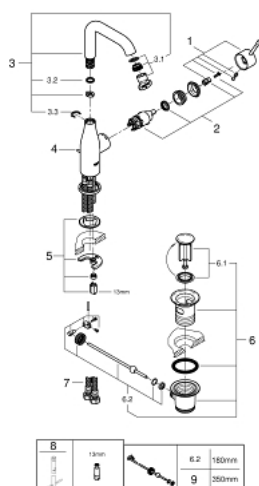

32 628 AL1 ESSENCE JEDNORUČNA MIJEŠALICA ZA UMIVAONIK 1/2" L-VELIČINA

REZERVNI DIJELOVI, srpnja 2016 – now

- 1: Ručica (Br. narudžbe 46919AL0)
- 2: Kartuša (Br. narudžbe 46580000)
- 3: Zakretni izljev (Br. narudžbe 13374AL0)
- 4: Šipka za gornji dio sifona (Br. narudžbe 46739AL0)
- 5: Kontra matica (Br. narudžbe 46645000)
- 6: Odljevni set 1 1/4" (Br. narudžbe 28910AL0)
- 6.1: Utičnica (Br. narudžbe 07182AL0)
- 6.2: Ekscentrična šipka (Br. narudžbe 07052000)
- 7: Spojna cijev (Br. narudžbe 46255000)
- 8: Ključ za ugradnju (Br. narudžbe 19017000)*
- 9: Ekscentrična šipka (Br. narudžbe 07341000)*