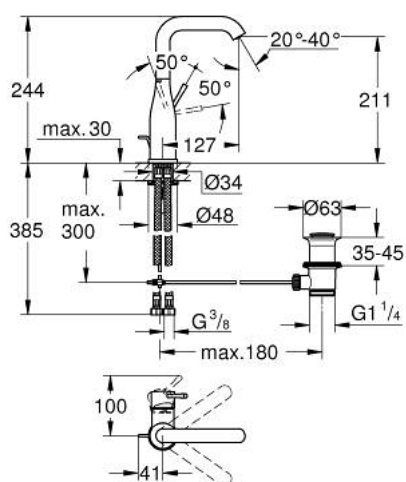

32 628 DC1 ESSENCE JEDNORUČNA MIJEŠALICA ZA UMIVAONIK 1/2" L-VELIČINA

OPIS PROIZVODA

- Colour: supersteel
- instalacija na 1 otvor
- metalna ručica
- GROHE SilkMove keramička kartuša 28 mm
- sa limitatorom temperature
- GROHE LongLife premaz
- GROHE EcoJoy tehnologija upotrebe manje količine vode i savršenog protoka
- maximum flow rate (at 3 bar): 6.5 l/min
- GROHE AquaGuide prilagodiv perlator
- GROHE FastFixation Plus instalacijski sustav
- zakretni izljev sa perlatorom i sa stop limitatorom
- odjeljni set, skočni 1 1/4"
- fleksibilne spojne cijevi
- min. preporučeni tlak 1.0 bar

32 628 DC1 ESSENCE JEDNORUČNA MIJEŠALICA ZA UMIVAONIK 1/2" L-VELIČINA

REZERVNI DIJELOVI, siječnja 2016 – now

- 1: Ručica (Br. narudžbe 46919DC0)
- 2: Kartuša (Br. narudžbe 46580000)
- 3: Zakretni izljev (Br. narudžbe 13374DC0)
- 4: Šipka za gornji dio sifona (Br. narudžbe 46739EN0)
- 5: Kontra matica (Br. narudžbe 46645000)
- 6: Odljevni set 1 1/4" (Br. narudžbe 28910DC0)
- 6.1: Utičnica (Br. narudžbe 07182DC0)
- 6.2: Ekscentrična šipka (Br. narudžbe 07052000)
- 7: Spojna cijev (Br. narudžbe 46255000)
- 8: Ključ za ugradnju (Br. narudžbe 19017000)*
- 9: Ekscentrična šipka (Br. narudžbe 07341000)*