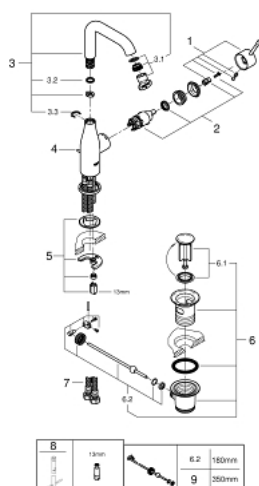

32 628 DC1 ESSENCE JEDNORUČNA MIJEŠALICA ZA UMIVAONIK 1/2" L-VELIČINA

OPIS PROIZVODA

- Colour: supersteel
- instalacija na 1 otvor
- metalna ručica
- GROHE SilkMove keramička kartuša 28 mm
- sa limitatorom temperature
- GROHE LongLife premaz
- GROHE EcoJoy tehnologija upotrebe manje količine vode i savršenog protoka
- maximum flow rate (at 3 bar): 6.5 l/min
- GROHE AquaGuide prilagodiv perlator
- GROHE FastFixation Plus instalacijski sustav
- zakretni izljev sa perlatorom i sa stop limitatorom
- odjeljni set, skočni 1 1/4"
- fleksibilne spojne cijevi
- min. preporučeni tlak 1.0 bar

32 628 DC1 ESSENCE JEDNORUČNA MIJEŠALICA ZA UMIVAONIK 1/2" L-VELIČINA

REZERVNI DIJELOVI, siječnja 2016 – now

- 1: Ručica (Br. narudžbe 46919DC0)
- 2: Kartuša (Br. narudžbe 46580000)
- 3: Zakretni izljev (Br. narudžbe 13374DC0)
- 4: Šipka za gornji dio sifona (Br. narudžbe 46739EN0)
- 5: Kontra matica (Br. narudžbe 46645000)
- 6: Odljevni set 1 1/4" (Br. narudžbe 28910DC0)
- 6.1: Utičnica (Br. narudžbe 07182DC0)
- 6.2: Ekscentrična šipka (Br. narudžbe 07052000)
- 7: Spojna cijev (Br. narudžbe 46255000)
- 8: Ključ za ugradnju (Br. narudžbe 19017000)*
- 9: Ekscentrična šipka (Br. narudžbe 07341000)*