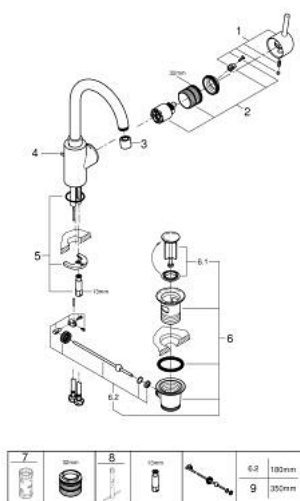

32 629 002 CONCETTO JEDNORUČNA MIJEŠALICA ZA UMIVAONIK 1/2" L-VELIČINA

OPIS PROIZVODA

- Colour: chrome
- instalacija na 1 otvor
- metalna ručica
- skriveno pričvršćenje ručice
- GROHE SilkMove keramička kartuša 35 mm
- prilagodiv limitator protoka vode
- GROHE LongLife premaz
- izolirani vodeni tokovi - bez olova i nikla unutar slavine
- GROHE FastFixation instalacijski sustav
- perlator
- cjevasti izljev
- s ograničenjem zaustavljanja
- odjevni set, skočni 1 1/4"
- fleksibilne spojne cijevi
- neobavezan graničnik temperature ref. br. 46 375 000
- min. preporučeni tlak 1.0 bar

32 629 002 CONCETTO JEDNORUČNA MIJEŠALICA ZA UMIVAONIK 1/2" L-VELIČINA

REZERVNI DIJELOVI, kolovoza 2017 – now

- 1: Ručica (Br. narudžbe 46754000)
- 2: Kartuša (Br. narudžbe 46374000)
- 3: Perlator (Br. narudžbe 48418000)
- 4: Šipka za gornji dio sifona (Br. narudžbe 46739000)
- 5: Kontra matica (Br. narudžbe 46671000)
- 6: Odljevni set 1 1/4" (Br. narudžbe 28910000)
- 6.1: Utičnica (Br. narudžbe 07182000)
- 6.2: Ekscentrična šipka (Br. narudžbe 07052000)
- 7: Ključ (Br. narudžbe 19332000)*
- 8: Ključ za ugradnju (Br. narudžbe 19017000)*
- 9: Ekscentrična šipka (Br. narudžbe 07341000)*