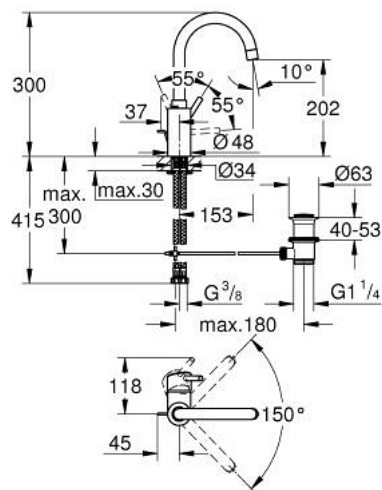

32 629 002 CONCETTO JEDNORUČNA MIJEŠALICA ZA UMIVAONIK 1/2" L-VELIČINA

OPIS PROIZVODA

- Colour: chrome
- instalacija na 1 otvor
- metalna ručica
- skriveno pričvršćenje ručice
- GROHE SilkMove keramička kartuša 35 mm
- prilagodiv limitator protoka vode
- GROHE LongLife premaz
- izolirani vodeni tokovi - bez olova i nikla unutar slavine
- GROHE FastFixation instalacijski sustav
- perlator
- cjevasti izljev
- s ograničenjem zaustavljanja
- odjevni set, skočni 1 1/4"
- fleksibilne spojne cijevi
- neobavezan graničnik temperature ref. br. 46 375 000
- min. preporučeni tlak 1.0 bar

32 629 002 CONCETTO JEDNORUČNA MIJEŠALICA ZA UMIVAONIK 1/2" L-VELIČINA

REZERVNI DIJELOVI, kolovoza 2017 – now

- 1: Ručica (Br. narudžbe 46754000)
- 2: Kartuša (Br. narudžbe 46374000)
- 3: Perlator (Br. narudžbe 48418000)
- 4: Šipka za gornji dio sifona (Br. narudžbe 46739000)
- 5: Kontra matica (Br. narudžbe 46671000)
- 6: Odljevni set 1 1/4" (Br. narudžbe 28910000)
- 6.1: Utičnica (Br. narudžbe 07182000)
- 6.2: Ekscentrična šipka (Br. narudžbe 07052000)
- 7: Ključ (Br. narudžbe 19332000)*
- 8: Ključ za ugradnju (Br. narudžbe 19017000)*
- 9: Ekscentrična šipka (Br. narudžbe 07341000)*