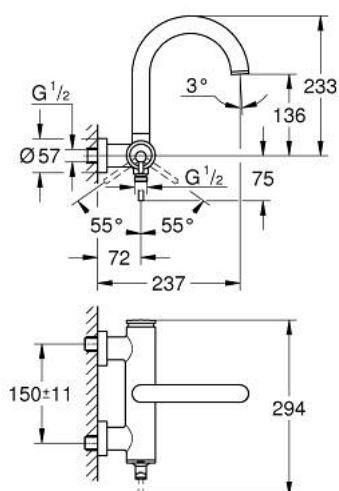

32 652 AL3 ATRIO JEDNORUČNA MIJEŠALICA ZA KADU 1/2"

OPIS PROIZVODA

- Colour: brushed hard graphite
- GROHE LongLife premaz

32 652 AL3 ATRIO JEDNORUČNA MIJEŠALICA ZA KADU 1/2"

REZERVNI DIJELOVI, travnja 2017 – now

- 1: Kartuša (Br. narudžbe 46374000)
 - 2: Prebacivač (Br. narudžbe 48405AL0)
 - 3: Nepovratni ventil (Br. narudžbe 08565000)
 - 4: Perlator (Br. narudžbe 13926000)
 - 5: Ključ (Br. narudžbe 19332000)*
- * Izborni dodaci