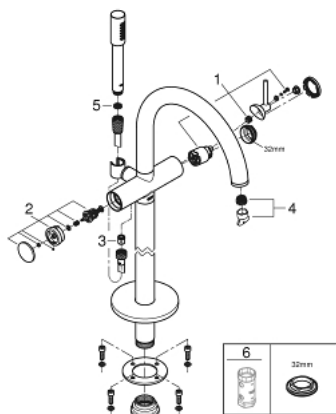

32 653 003 ATRIO JEDNORUČNA MIJEŠALICA, SAMOSTOJEĆA

OPIS PROIZVODA

- Colour: chrome
- set za završnu instalaciju za 45 984
- bez ugradbene kutije
- GROHE SilkMove keramička kartuša 35 mm
- sa limitatorom temperature
- GROHE LongLife premaz
- automatski prebacivač: kada/tuš
- izljev s perlatorom
- projekcija 301 mm
- integrirani nepovratni ventil u izlaznoj cijevi za tuš 1/2"
- s držačem za tuš
- ručni tuš Rainshower Aqua Stick (26 465)
- Silverflex crijevo za tuš 1250 mm
- zaštićeno protiv povrata vode
- min. preporučeni tlak 1.0 bar

32 653 003 ATRIO JEDNORUČNA MIJEŠALICA, SAMOSTOJEĆA

REZERVNI DIJELOVI, travnja 2017 – now

- 1: Kartuša (Br. narudžbe 46374000)
- 2: Prebacivač (Br. narudžbe 48405000)
- 3: Nepovratni ventil (Br. narudžbe 08565000)
- 4: Perlator (Br. narudžbe 13926000)
- 5: Filter za prljavštinu (Br. narudžbe 0700200M)
- 6: Ključ (Br. narudžbe 19332000)*