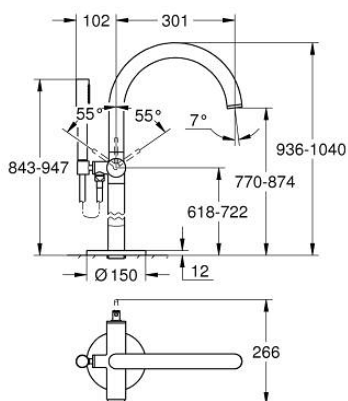

32 653 003 ATRIO JEDNORUČNA MIJEŠALICA, SAMOSTOJEĆA

OPIS PROIZVODA

- Colour: chrome
- set za završnu instalaciju za 45 984
- bez ugradbene kutije
- GROHE SilkMove keramička kartuša 35 mm
- sa limitatorom temperature
- GROHE LongLife premaz
- automatski prebacivač: kada/tuš
- izljev s perlatorom
- projekcija 301 mm
- integrirani nepovratni ventil u izlaznoj cijevi za tuš 1/2"
- s držačem za tuš
- ručni tuš Rainshower Aqua Stick (26 465)
- Silverflex crijevo za tuš 1250 mm
- zaštićeno protiv povrata vode
- min. preporučeni tlak 1.0 bar

32 653 003 ATRIO JEDNORUČNA MIJEŠALICA, SAMOSTOJEĆA

REZERVNI DIJELOVI, travnja 2017 – now

- 1: Kartuša (Br. narudžbe 46374000)
- 2: Prebacivač (Br. narudžbe 48405000)
- 3: Nepovratni ventil (Br. narudžbe 08565000)
- 4: Perlator (Br. narudžbe 13926000)
- 5: Filter za prljavštinu (Br. narudžbe 0700200M)
- 6: Ključ (Br. narudžbe 19332000)*