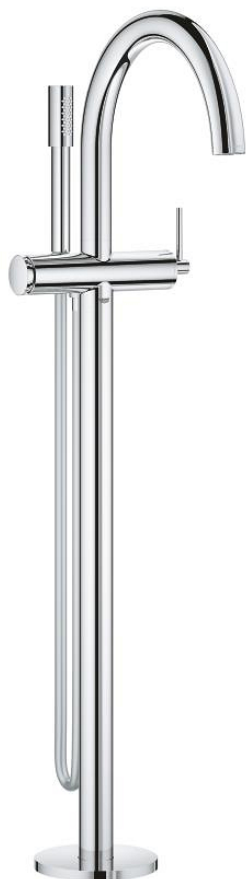

32 653 003 ATRIO JEDNORUČNA MIJEŠALICA, SAMOSTOJEĆA

OPIS PROIZVODA

- Colour: chrome
- set za završnu instalaciju za 45 984
- bez ugradbene kutije
- GROHE SilkMove keramička kartuša 35 mm
- sa limitatorom temperature
- GROHE LongLife premaz
- automatski prebacivač: kada/tuš
- izljev s perlatorom
- projekcija 301 mm
- integrirani nepovratni ventil u izlaznoj cijevi za tuš 1/2"
- s držačem za tuš
- ručni tuš Rainshower Aqua Stick (26 465)
- Silverflex crijevo za tuš 1250 mm
- zaštićeno protiv povrata vode
- min. preporučeni tlak 1.0 bar

32 653 003 ATRIO JEDNORUČNA MIJEŠALICA, SAMOSTOJEĆA

REZERVNI DIJELOVI, travnja 2017 – now

- 1: Kartuša (Br. narudžbe 46374000)
- 2: Prebacivač (Br. narudžbe 48405000)
- 3: Nepovratni ventil (Br. narudžbe 08565000)
- 4: Perlator (Br. narudžbe 13926000)
- 5: Filter za prljavštinu (Br. narudžbe 0700200M)
- 6: Ključ (Br. narudžbe 19332000)*