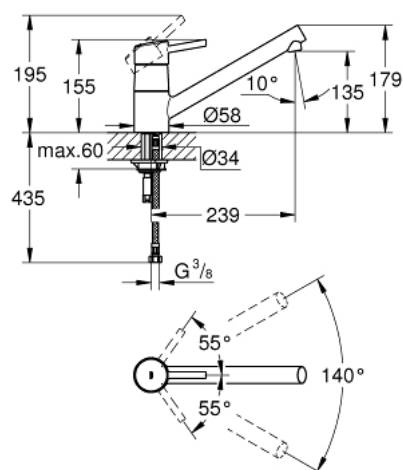

32 659 001 **CONCETTO JEDNORUČNA MIJEŠALICA 1/2"**

OPIS PROIZVODA

- Colour: chrome
- niski izljev
- instalacija na 1 otvor
- GROHE LongLife premaz
- GROHE SilkMove keramička kartuša 35 mm
- perlator
- prilagodiv limitator protoka vode
- zakretni izljev
- područje zakretanja 140°
- fleksibilne spojne cijevi
- sustav brze instalacije
- maximum flow rate (at 3 bar): 13 l/min

32 659 001 **CONCETTO JEDNORUČNA MIJEŠALICA 1/2"**

REZERVNI DIJELOVI, kolovoza 2018 – now

- 1: Ručica (Br. narudžbe 46723000)
- 2: Kapica (Br. narudžbe 46601000)
- 3: Kartuša (Br. narudžbe 46374000)
- 4: Perlator (Br. narudžbe 06574000)
- 5: Set dihtunga (Br. narudžbe 46429SA0)
- 6: Kontra matica (Br. narudžbe 46249000)
- 7: Potporna ploča (Br. narudžbe 05334000)
- 8: Ključ za ugradnju (Br. narudžbe 19017000)*