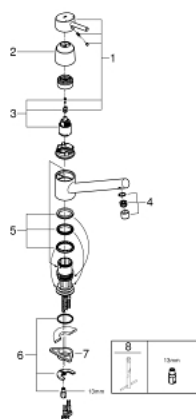

32 659 001 **CONCETTO JEDNORUČNA MIJEŠALICA 1/2"**

OPIS PROIZVODA

- Colour: chrome
- niski izljev
- instalacija na 1 otvor
- GROHE LongLife premaz
- GROHE SilkMove keramička kartuša 35 mm
- perlator
- prilagodiv limitator protoka vode
- zakretni izljev
- područje zakretanja 140°
- fleksibilne spojne cijevi
- sustav brze instalacije
- maximum flow rate (at 3 bar): 13 l/min

32 659 001 **CONCETTO JEDNORUČNA MIJEŠALICA 1/2"**

REZERVNI DIJELOVI, kolovoza 2018 – now

- 1: Ručica (Br. narudžbe 46723000)
- 2: Kapica (Br. narudžbe 46601000)
- 3: Kartuša (Br. narudžbe 46374000)
- 4: Perlator (Br. narudžbe 06574000)
- 5: Set dihtunga (Br. narudžbe 46429SA0)
- 6: Kontra matica (Br. narudžbe 46249000)
- 7: Potporna ploča (Br. narudžbe 05334000)
- 8: Ključ za ugradnju (Br. narudžbe 19017000)*