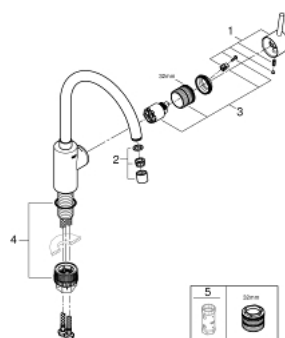

32 661 003 **CONCETTO JEDNORUČNA MIJEŠALICA 1/2"**

OPIS PROIZVODA

- Colour: chrome
- visoki izljev
- instalacija na 1 otvor
- GROHE LongLife premaz
- GROHE SilkMove keramička kartuša 35 mm
- izolirani vodeni tokovi - bez olova i nikla unutar slavine
- perlator
- prilagodiv limitator protoka vode
- cjevasti izljev, područje zakretanja 150°
- fleksibilne spojne cijevi
-
- maximum flow rate (at 3 bar): 10 l/min

32 661 003 **CONCETTO JEDNORUČNA MIJEŠALICA 1/2"**

REZERVNI DIJELOVI, lipnja 2020 – now

- 1: Ručica (Br. narudžbe 46754000)
 - 2: Perlator (Br. narudžbe 48418000)
 - 3: Kartuša (Br. narudžbe 46374000)
 - 4: Montažni set (Br. narudžbe 48477000)
 - 5: Ključ (Br. narudžbe 19332000)*
- * Izborni dodaci