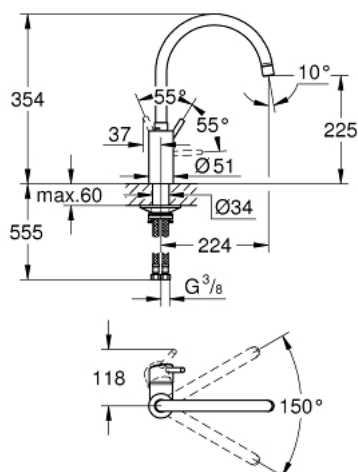

32 661 003 **CONCETTO JEDNORUČNA MIJEŠALICA 1/2"**

OPIS PROIZVODA

- Colour: chrome
- visoki izljev
- instalacija na 1 otvor
- GROHE LongLife premaz
- GROHE SilkMove keramička kartuša 35 mm
- izolirani vodeni tokovi - bez olova i nikla unutar slavine
- perlator
- prilagodiv limitator protoka vode
- cjevasti izljev, područje zakretanja 150°
- fleksibilne spojne cijevi
-
- maximum flow rate (at 3 bar): 10 l/min

32 661 003 **CONCETTO JEDNORUČNA MIJEŠALICA 1/2"**

REZERVNI DIJELOVI, lipnja 2020 – now

- 1: Ručica (Br. narudžbe 46754000)
 - 2: Perlator (Br. narudžbe 48418000)
 - 3: Kartuša (Br. narudžbe 46374000)
 - 4: Montažni set (Br. narudžbe 48477000)
 - 5: Ključ (Br. narudžbe 19332000)*
- * Izborni dodaci