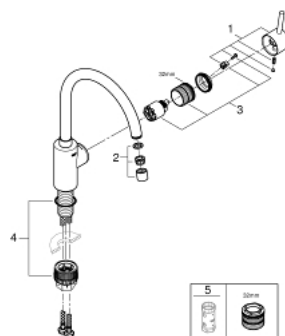

32 661 003 **CONCETTO JEDNORUČNA MIJEŠALICA 1/2"**

OPIS PROIZVODA

- Colour: chrome
- visoki izljev
- instalacija na 1 otvor
- GROHE LongLife premaz
- GROHE SilkMove keramička kartuša 35 mm
- izolirani vodeni tokovi - bez olova i nikla unutar slavine
- perlator
- prilagodiv limitator protoka vode
- cjevasti izljev, područje zakretanja 150°
- fleksibilne spojne cijevi
-
- maximum flow rate (at 3 bar): 10 l/min

32 661 003 **CONCETTO JEDNORUČNA MIJEŠALICA 1/2"**

REZERVNI DIJELOVI, lipnja 2020 – now

- 1: Ručica (Br. narudžbe 46754000)
 - 2: Perlator (Br. narudžbe 48418000)
 - 3: Kartuša (Br. narudžbe 46374000)
 - 4: Montažni set (Br. narudžbe 48477000)
 - 5: Ključ (Br. narudžbe 19332000)*
- * Izborni dodaci