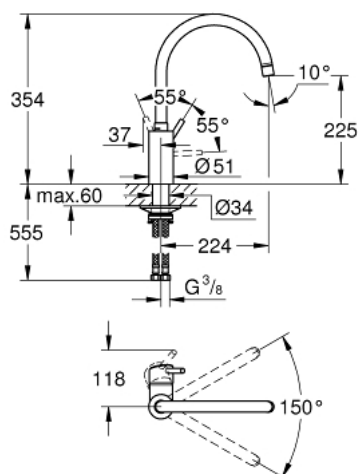

32 661 DC3 **CONCETTO JEDNORUČNA MIJEŠALICA 1/2"**

OPIS PROIZVODA

- Colour: supersteel
- visoki izljev
- instalacija na 1 otvor
- GROHE LongLife premaz
- GROHE SilkMove keramička kartuša 35 mm
- izolirani vodeni tokovi - bez olova i nikla unutar slavine
- perlator
- prilagodiv limitator protoka vode
- cjevasti izljev, područje zakretanja 150°
- fleksibilne spojne cijevi
-
- maximum flow rate (at 3 bar): 10 l/min

32 661 DC3 **CONCETTO JEDNORUČNA MIJEŠALICA 1/2"**

REZERVNI DIJELOVI, lipnja 2020 – now

- 1: Ručica (Br. narudžbe 46754DC0)
 - 2: Perlator (Br. narudžbe 48418DC0)
 - 3: Kartuša (Br. narudžbe 46374000)
 - 4: Montažni set (Br. narudžbe 48477000)
 - 5: Ključ (Br. narudžbe 19332000)*
- * Izborni dodaci