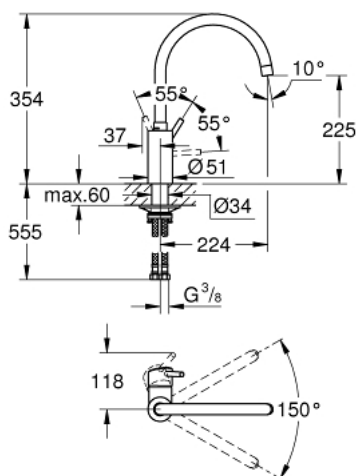

32 662 003 **CONCETTO JEDNORUČNA MIJEŠALICA 1/2"**

OPIS PROIZVODA

- Colour: chrome
- visoki izljev
- instalacija na 1 otvor
- GROHE SilkMove keramička kartuša 35 mm
- GROHE LongLife premaz
- izolirani vodeni tokovi - bez olova i nikla unutar slavine
- perlator
- prilagodiv limitator protoka vode
- cjevasti izljev
- područje zakretanja moguće odabrati: 0° / 150°
- fleksibilne spojne cijevi
-
- maximum flow rate (at 3 bar): 13 l/min
- NF odobreno

32 662 003 **CONCETTO JEDNORUČNA MIJEŠALICA 1/2"**

REZERVNI DIJELOVI, travnja 2020 – now

- 1: Ručica (Br. narudžbe 46754000)
- 2: Perlator (Br. narudžbe 48418000)
- 3: Kartuša (Br. narudžbe 46589000)
- 4: Sigurnosni prsten (Br. narudžbe 48420000)
- 5: Pokrovni prsten (Br. narudžbe 0128500M)
- 6: Montažni set (Br. narudžbe 48477000)
- 7: Ključ (Br. narudžbe 19332000)*