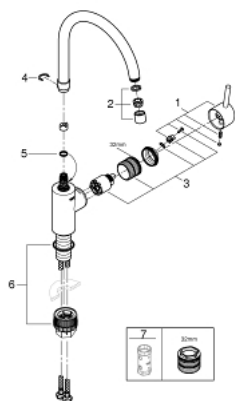

32 662 003 **CONCETTO JEDNORUČNA MIJEŠALICA 1/2"**

OPIS PROIZVODA

- Colour: chrome
- visoki izljev
- instalacija na 1 otvor
- GROHE SilkMove keramička kartuša 35 mm
- GROHE LongLife premaz
- izolirani vodeni tokovi - bez olova i nikla unutar slavine
- perlator
- prilagodiv limitator protoka vode
- cjevasti izljev
- područje zakretanja moguće odabrati: 0° / 150°
- fleksibilne spojne cijevi
-
- maximum flow rate (at 3 bar): 13 l/min
- NF odobreno

32 662 003 **CONCETTO JEDNORUČNA MIJEŠALICA 1/2"**

REZERVNI DIJELOVI, travnja 2020 – now

- 1: Ručica (Br. narudžbe 46754000)
- 2: Perlator (Br. narudžbe 48418000)
- 3: Kartuša (Br. narudžbe 46589000)
- 4: Sigurnosni prsten (Br. narudžbe 48420000)
- 5: Pokrovni prsten (Br. narudžbe 0128500M)
- 6: Montažni set (Br. narudžbe 48477000)
- 7: Ključ (Br. narudžbe 19332000)*