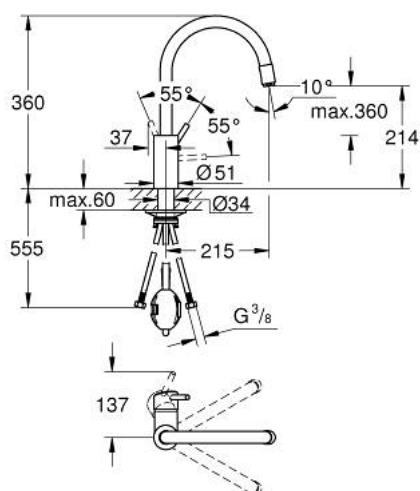

32 663 003 **CONCETTO JEDNORUČNA MIJEŠALICA 1/2"**

OPIS PROIZVODA

- Colour: chrome
- visoki izljev
- instalacija na 1 otvor
- GROHE LongLife premaz
- GROHE SilkMove keramička kartuša 35 mm
- Pull-Out spout for greater flexibility
- Easy Docking Function jamči jednostavno povlačenje i vraća se glatko natrag u početnu poziciju
- izolirani vodeni tokovi - bez olova i nikla unutar slavine
- izlačivi perlator
- prilagodiv limitator protoka vode
- cjevasti izljev, područje zakretanja 360°
- zaštićeno protiv povrata vode
- fleksibilne spojne cijevi
-
- maximum flow rate (at 3 bar): 9.5 l/min

32 663 003 **CONCETTO JEDNORUČNA MIJEŠALICA 1/2"**

REZERVNI DIJELOVI, ožujka 2023 – now

- 1: Ručica (Br. narudžbe 46754000)
- 2: Kartuša (Br. narudžbe 46374000)
- 3: Hose for sink mixer with pull-out dual spray or mousseur (Br. narudžbe 48293000)
- 4: Izvlačivi izljev (Br. narudžbe 46757000)
- 4.1: Perlator (Br. narudžbe 13929000)
- 4.2: Nepovratni ventil (Br. narudžbe 08565000)
- 5: Sklop za učvršćivanje držača (Br. narudžbe 48384000)
- 6: Potporna ploča (Br. narudžbe 05334000)
- 7: Ključ (Br. narudžbe 19332000)*