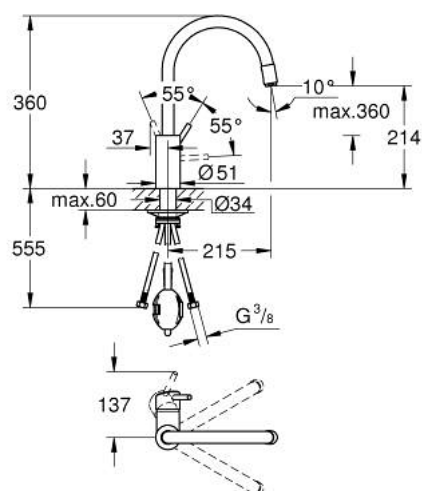

## 32 663 DC3 **CONCETTO JEDNORUČNA MIJEŠALICA 1/2"**

### OPIS PROIZVODA

- Colour: supersteel
- visoki izljev
- instalacija na 1 otvor
- GROHE LongLife premaz
- GROHE SilkMove keramička kartuša 35 mm
- Pull-Out spout for greater flexibility
- Easy Docking Function jamči jednostavno povlačenje i vraća se glatko natrag u početnu poziciju
- izolirani vodeni tokovi - bez olova i nikla unutar slavine
- izlačivi perlator
- prilagodiv limitator protoka vode
- cjevasti izljev, područje zakretanja 360°
- zaštićeno protiv povrata vode
- fleksibilne spojne cijevi
- 
- maximum flow rate (at 3 bar): 9.5 l/min

### **REZERVNI DIJELOVI**, ožujka 2023 – now

- 1: Ručica (Br. narudžbe 46754DC0)
- 2: Kartuša (Br. narudžbe 46374000)
- 3: Hose for sink mixer with pull-out dual spray or mousseur (Br. narudžbe 48293000)
- 4: Izvlačivi izljev (Br. narudžbe 46757DC0)
- 4.1: Perlator (Br. narudžbe 13929DC0)
- 4.2: Nepovratni ventil (Br. narudžbe 08565000)
- 5: Sklop za učvršćivanje držača (Br. narudžbe 48384000)
- 6: Potporna ploča (Br. narudžbe 05334000)
- 7: Ključ (Br. narudžbe 19332000)\*