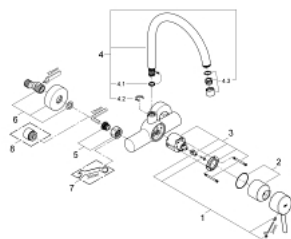

32 667 001 **CONCETTO JEDNORUČNA MIJEŠALICA 1/2"**

OPIS PROIZVODA

- Colour: chrome
- zidna ugradnja
- GROHE LongLife premaz
- GROHE SilkMove keramička kartuša 46 mm
- perlator
- prilagodiv limitator protoka vode
- cjevasti izljev, područje zakretanja 360°
- projection 280 mm
- S-spojnice
- maximum flow rate (at 3 bar): 13.5 l/min

32 667 001 **CONCETTO JEDNORUČNA MIJEŠALICA 1/2"**

REZERVNI DIJELOVI, ožujka 2010 – now

- 1: Ručica (Br. narudžbe 46723000)
- 2: Kapica (Br. narudžbe 46578000)
- 3: Kartuša (Br. narudžbe 46048000)
- 4: Izljev (Br. narudžbe 13266000)
- 4.1: Pokrovni prsten (Br. narudžbe 0128500M)
- 4.2: Sigurnosni prsten (Br. narudžbe 0485300M)
- 4.3: Perlator (Br. narudžbe 06574000)
- 4.3: Perlator (Br. narudžbe 13935000)
- 5: Spoj za vijke 1/2" (Br. narudžbe 45044000)
- 6: S-priključak (Br. narudžbe 12662000)
- 7: Specijalni ključ (Br. narudžbe 19377000)*
- 8: Produljenje 3/4", 20 mm (Br. narudžbe 0713000M)*