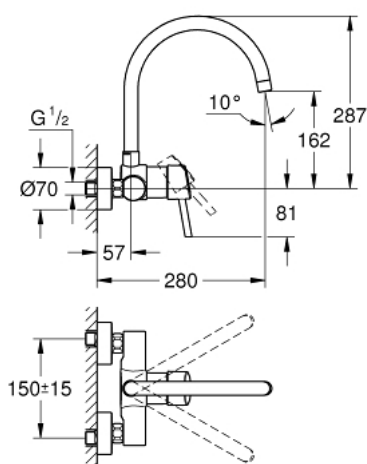

32 667 001 **CONCETTO JEDNORUČNA MIJEŠALICA 1/2"**

OPIS PROIZVODA

- Colour: chrome
- zidna ugradnja
- GROHE LongLife premaz
- GROHE SilkMove keramička kartuša 46 mm
- perlator
- prilagodiv limitator protoka vode
- cjevasti izljev, područje zakretanja 360°
- projection 280 mm
- S-spojnice
- maximum flow rate (at 3 bar): 13.5 l/min

32 667 001 **CONCETTO JEDNORUČNA MIJEŠALICA 1/2"**

REZERVNI DIJELOVI, ožujka 2010 – now

- 1: Ručica (Br. narudžbe 46723000)
- 2: Kapica (Br. narudžbe 46578000)
- 3: Kartuša (Br. narudžbe 46048000)
- 4: Izljev (Br. narudžbe 13266000)
- 4.1: Pokrovni prsten (Br. narudžbe 0128500M)
- 4.2: Sigurnosni prsten (Br. narudžbe 0485300M)
- 4.3: Perlator (Br. narudžbe 06574000)
- 4.3: Perlator (Br. narudžbe 13935000)
- 5: Spoj za vijke 1/2" (Br. narudžbe 45044000)
- 6: S-priključak (Br. narudžbe 12662000)
- 7: Specijalni ključ (Br. narudžbe 19377000)*
- 8: Produljenje 3/4", 20 mm (Br. narudžbe 0713000M)*