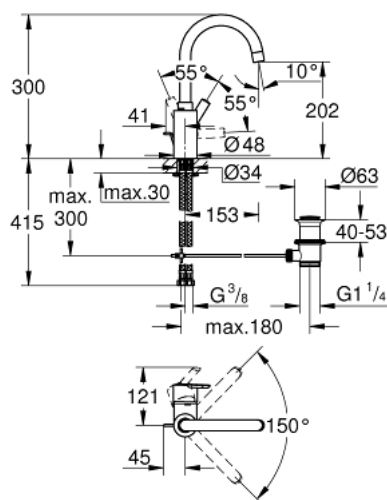

32 723 001 FEEL JEDNORUČNA MIJEŠALICA ZA UMIVAONIK 1/2" L-VELIČINA

OPIS PROIZVODA

- Colour: chrome
- instalacija na 1 otvor
- skriveno pričvršćenje ručice
- GROHE SilkMove keramička kartuša 35 mm
- prilagodiv limitator protoka vode
- GROHE LongLife premaz
- izolirani vodeni tokovi - bez olova i nikla unutar slavine
- GROHE FastFixation ugradbeni sustav
- perlator
- zakretni cjevasti izljev sa stop limitatorom
- odljeveni set, skočni 1 1/4"
- fleksibilne spojne cijevi
- GROHE QuickTool included

32 723 001 FEEL JEDNORUČNA MIJEŠALICA ZA UMIVAONIK 1/2" L-VELIČINA

REZERVNI DIJELOVI, kolovoza 2017 – now

- 1: Ručica (Br. narudžbe 46630000)
 - 2: Kartuša (Br. narudžbe 46374000)
 - 3: Perlator (Br. narudžbe 48418000)
 - 4: Šipka za gornji dio sifona (Br. narudžbe 46739000)
 - 5: Kontra matica (Br. narudžbe 46671000)
 - 6: Odljevni set 1 1/4" (Br. narudžbe 28910000)
 - 6.1: Utičnica (Br. narudžbe 07182000)
 - 6.2: Ekscentrična šipka (Br. narudžbe 07052000)
 - 7: Ključ (Br. narudžbe 19332000)*
 - 8: Ključ za ugradnju (Br. narudžbe 19017000)*
 - 9: Ekscentrična šipka (Br. narudžbe 07341000)*
- * Izborni dodaci