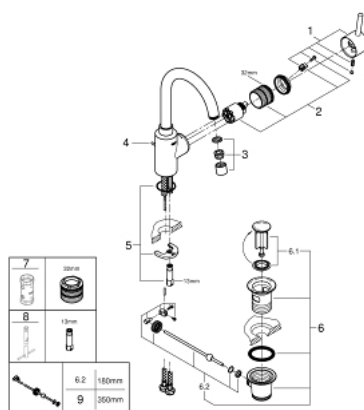

32 723 001 FEEL JEDNORUČNA MIJEŠALICA ZA UMIVAONIK 1/2" L-VELIČINA

OPIS PROIZVODA

- Colour: chrome
- instalacija na 1 otvor
- skriveno pričvršćenje ručice
- GROHE SilkMove keramička kartuša 35 mm
- prilagodiv limitator protoka vode
- GROHE LongLife premaz
- izolirani vodeni tokovi - bez olova i nikla unutar slavine
- GROHE FastFixation ugradbeni sustav
- perlator
- zakretni cjevasti izljev sa stop limitatorom
- odljeveni set, skočni 1 1/4"
- fleksibilne spojne cijevi
- GROHE QuickTool included

32 723 001 FEEL JEDNORUČNA MIJEŠALICA ZA UMIVAONIK 1/2" L-VELIČINA

REZERVNI DIJELOVI, kolovoza 2017 – now

- 1: Ručica (Br. narudžbe 46630000)
 - 2: Kartuša (Br. narudžbe 46374000)
 - 3: Perlator (Br. narudžbe 48418000)
 - 4: Šipka za gornji dio sifona (Br. narudžbe 46739000)
 - 5: Kontra matica (Br. narudžbe 46671000)
 - 6: Odljevni set 1 1/4" (Br. narudžbe 28910000)
 - 6.1: Utičnica (Br. narudžbe 07182000)
 - 6.2: Ekscentrična šipka (Br. narudžbe 07052000)
 - 7: Ključ (Br. narudžbe 19332000)*
 - 8: Ključ za ugradnju (Br. narudžbe 19017000)*
 - 9: Ekscentrična šipka (Br. narudžbe 07341000)*
- * Izborni dodaci