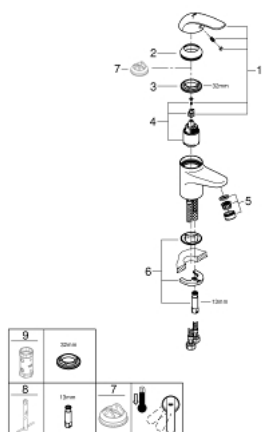

32 734 000 **EUROPRO JEDNORUČNA MIJEŠALICA ZA UMIVAONIK 3/8"**
S-VELIČINA

OPIS PROIZVODA

- Colour: chrome
- instalacija na 1 otvor
- metalna ručica
- GROHE SilkMove keramička kartuša 35 mm
- GROHE LongLife premaz
- sustav brze instalacije
- perlator
- glatko tijelo
- fleksibilne spojne cijevi
- neobavezan graničnik temperature ref. br. 46 375 000

32 734 000 EUROPRO JEDNORUČNA MIJEŠALICA ZA UMIVAONIK 3/8" S-VELIČINA

REZERVNI DIJELOVI, srpnja 2017 – now

- 1: Ručica (Br. narudžbe 46644000)
- 2: Kapica (Br. narudžbe 46436000)
- 3: Spojnica za vijak (Br. narudžbe 46460000)
- 4: Kartuša (Br. narudžbe 46374000)
- 5: Ekonomični perlator (Br. narudžbe 13951000)
- 6: Kontra matica (Br. narudžbe 46671000)
- 7: Limitator temperature (Br. narudžbe 46375000)*
- 8: Ključ za ugradnju (Br. narudžbe 19017000)*
- 9: Ključ (Br. narudžbe 19332000)*