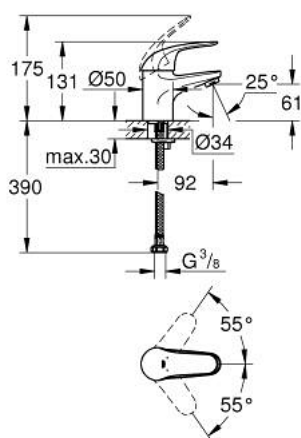

32 734 000 **EUROPRO JEDNORUČNA MIJEŠALICA ZA UMIVAONIK 3/8"**
S-VELIČINA

OPIS PROIZVODA

- Colour: chrome
- instalacija na 1 otvor
- metalna ručica
- GROHE SilkMove keramička kartuša 35 mm
- GROHE LongLife premaz
- sustav brze instalacije
- perlator
- glatko tijelo
- fleksibilne spojne cijevi
- neobavezan graničnik temperature ref. br. 46 375 000

32 734 000 EUROPRO JEDNORUČNA MIJEŠALICA ZA UMIVAONIK 3/8" S-VELIČINA

REZERVNI DIJELOVI, srpnja 2017 – now

- 1: Ručica (Br. narudžbe 46644000)
- 2: Kapica (Br. narudžbe 46436000)
- 3: Spojnica za vijak (Br. narudžbe 46460000)
- 4: Kartuša (Br. narudžbe 46374000)
- 5: Ekonomični perlator (Br. narudžbe 13951000)
- 6: Kontra matica (Br. narudžbe 46671000)
- 7: Limitator temperature (Br. narudžbe 46375000)*
- 8: Ključ za ugradnju (Br. narudžbe 19017000)*
- 9: Ključ (Br. narudžbe 19332000)*