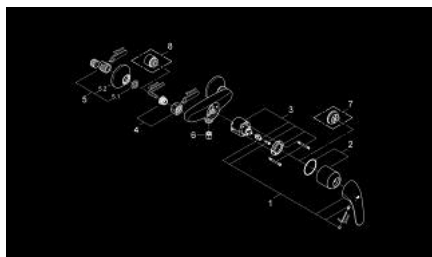

32 740 000 EUROPRO JEDNORUČNA MIJEŠALICA ZA TUŠ 1/2"

OPIS PROIZVODA

- Colour: chrome
- zidna ugradnja
- metalna ručica
- GROHE SilkMove keramička kartuša 46 mm
- GROHE LongLife premaz
- prilagodiv limitator protoka vode
- izlaz za tuš na dnu 1/2" s integriranim nepovratnim ventilom
- S-spojnice
- metalne zidne rozete
- neobavezan graničnik temperature
- zaštićeno protiv povrata vode

32 740 000 EUROPRO JEDNORUČNA MIJEŠALICA ZA TUŠ 1/2"

REZERVNI DIJELOVI, prosinca 2008 – now

- 1: Ručica (Br. narudžbe 46644000)
- 2: Kapica (Br. narudžbe 46597000)
- 3: Kartuša (Br. narudžbe 46048000)
- 4: Spoj za vijke 1/2" (Br. narudžbe 45044000)
- 5: S-priključak (Br. narudžbe 12075000)
- 5.1: Brtva (Br. narudžbe 0138600M)
- 5.2: Rozeta (Br. narudžbe 0221000M)
- 6: Nepovratni ventil (Br. narudžbe 08565000)
- 7: Limitator temperature (Br. narudžbe 46375000)*
- 8: Produljenje 3/4", 20 mm (Br. narudžbe 0713000M)*