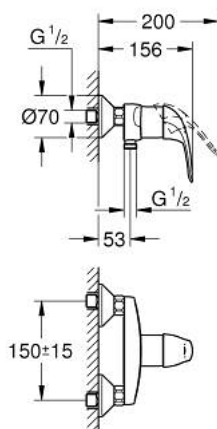

32 740 000 EUROPRO JEDNORUČNA MIJEŠALICA ZA TUŠ 1/2"

OPIS PROIZVODA

- Colour: chrome
- zidna ugradnja
- metalna ručica
- GROHE SilkMove keramička kartuša 46 mm
- GROHE LongLife premaz
- prilagodiv limitator protoka vode
- izlaz za tuš na dnu 1/2" s integriranim nepovratnim ventilom
- S-spojnice
- metalne zidne rozete
- neobavezan graničnik temperature
- zaštićeno protiv povrata vode

32 740 000 EUROPRO JEDNORUČNA MIJEŠALICA ZA TUŠ 1/2"

REZERVNI DIJELOVI, prosinca 2008 – now

- 1: Ručica (Br. narudžbe 46644000)
- 2: Kapica (Br. narudžbe 46597000)
- 3: Kartuša (Br. narudžbe 46048000)
- 4: Spoj za vijke 1/2" (Br. narudžbe 45044000)
- 5: S-priključak (Br. narudžbe 12075000)
- 5.1: Brtva (Br. narudžbe 0138600M)
- 5.2: Rozeta (Br. narudžbe 0221000M)
- 6: Nepovratni ventil (Br. narudžbe 08565000)
- 7: Limitator temperature (Br. narudžbe 46375000)*
- 8: Produljenje 3/4", 20 mm (Br. narudžbe 0713000M)*