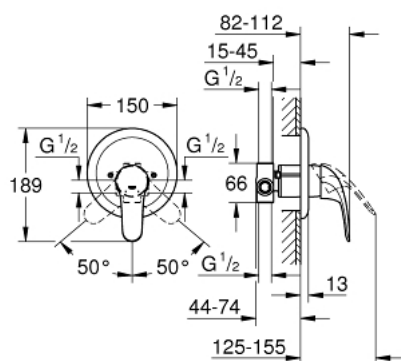

32 742 000 EUROPRO JEDNORUČNA MIJEŠALICA ZA TUŠ

OPIS PROIZVODA

- Colour: chrome
- podžbukna instalacija
- GROHE SilkMove keramička kartuša 46 mm
- GROHE LongLife premaz
- sastoji se od:
- set for final installation (19 378 000)
- podžbukno tijelo (33 964)
- metalna ručica
- rozeta i brtva
- metalne zidne rozete
- pričvršćeno vijkom
- (opcionalni) limitator temperature br. 46 308

32 742 000 EUROPRO JEDNORUČNA MIJEŠALICA ZA TUŠ

REZERVNI DIJELOVI, prosinca 2008 – now

- 1: Ručica (Br. narudžbe 46644000)
- 2: Rozeta (Br. narudžbe 46469000)
- 2.1: Set vijaka (Br. narudžbe 46088000)
- 3: Kapica (Br. narudžbe 02693000)
- 4: Kartuša (Br. narudžbe 46048000)
- 5: Limitator temperature (Br. narudžbe 46308000)*
- 6: Set za produljenje (Br. narudžbe 46191000)*
- 7: Set za produljenje (Br. narudžbe 46343000)*