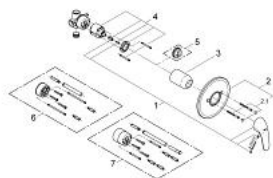

32 742 000 EUROPRO JEDNORUČNA MIJEŠALICA ZA TUŠ

OPIS PROIZVODA

- Colour: chrome
- podžbukna instalacija
- GROHE SilkMove keramička kartuša 46 mm
- GROHE LongLife premaz
- sastoji se od:
- set for final installation (19 378 000)
- podžbukno tijelo (33 964)
- metalna ručica
- rozeta i brtva
- metalne zidne rozete
- pričvršćeno vijkom
- (opcionalni) limitator temperature br. 46 308

32 742 000 EUROPRO JEDNORUČNA MIJEŠALICA ZA TUŠ

REZERVNI DIJELOVI, prosinca 2008 – now

- 1: Ručica (Br. narudžbe 46644000)
- 2: Rozeta (Br. narudžbe 46469000)
- 2.1: Set vijaka (Br. narudžbe 46088000)
- 3: Kapica (Br. narudžbe 02693000)
- 4: Kartuša (Br. narudžbe 46048000)
- 5: Limitator temperature (Br. narudžbe 46308000)*
- 6: Set za produljenje (Br. narudžbe 46191000)*
- 7: Set za produljenje (Br. narudžbe 46343000)*