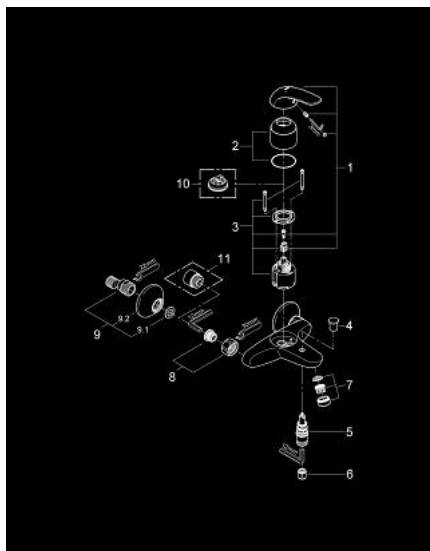

32 743 000 EUROPRO JEDNORUČNA MIJEŠALICA ZA KADU 1/2"

OPIS PROIZVODA

- Colour: chrome
- zidna ugradnja
- metalna ručica
- GROHE SilkMove keramička kartuša 46 mm
- GROHE LongLife premaz
- GROHE EcoJoy tehnologija upotrebe manje količine vode i savršenog protoka
- prilagodiv limitator protoka vode
- automatski prebacivač: kada/tuš
- perlator
- integrirani nepovratni ventil u izlaznoj cijevi za tuš 1/2"
- S-spojnice
- metalne zidne rozete
- (opcionalni) limitator temperature br. 46 308
- zaštićeno protiv povrata vode

32 743 000 EUROPRO JEDNORUČNA MIJEŠALICA ZA KADU 1/2"

REZERVNI DIJELOVI, prosinca 2008 – now

- 1: Ručica (Br. narudžbe 46644000)
- 2: Kapica (Br. narudžbe 46578000)
- 3: Kartuša (Br. narudžbe 46048000)
- 4: Ručica za prebacivanje (Br. narudžbe 65648000)
- 5: Prebacivač (Br. narudžbe 65655000)
- 6: Nepovratni ventil (Br. narudžbe 08565000)
- 7: Perlator (Br. narudžbe 13952000)
- 8: Spoj za vijke 1/2" (Br. narudžbe 45044000)
- 9: S-priključak (Br. narudžbe 12075000)
- 9.1: Brtva (Br. narudžbe 0138600M)
- 9.2: Rozeta (Br. narudžbe 0221000M)
- 10: Limitator temperature (Br. narudžbe 46375000)*
- 11: Produljenje 3/4", 20 mm (Br. narudžbe 0713000M)*