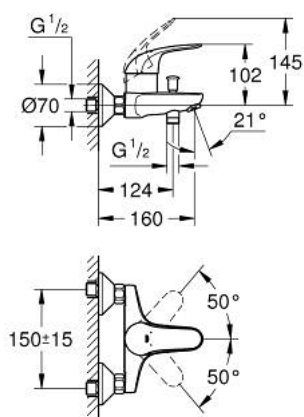

32 743 000 EUROPRO JEDNORUČNA MIJEŠALICA ZA KADU 1/2"

OPIS PROIZVODA

- Colour: chrome
- zidna ugradnja
- metalna ručica
- GROHE SilkMove keramička kartuša 46 mm
- GROHE LongLife premaz
- GROHE EcoJoy tehnologija upotrebe manje količine vode i savršenog protoka
- prilagodiv limitator protoka vode
- automatski prebacivač: kada/tuš
- perlator
- integrirani nepovratni ventil u izlaznoj cijevi za tuš 1/2"
- S-spojnice
- metalne zidne rozete
- (opcionalni) limitator temperature br. 46 308
- zaštićeno protiv povrata vode

32 743 000 EUROPRO JEDNORUČNA MIJEŠALICA ZA KADU 1/2"

REZERVNI DIJELOVI, prosinca 2008 – now

- 1: Ručica (Br. narudžbe 46644000)
- 2: Kapica (Br. narudžbe 46578000)
- 3: Kartuša (Br. narudžbe 46048000)
- 4: Ručica za prebacivanje (Br. narudžbe 65648000)
- 5: Prebacivač (Br. narudžbe 65655000)
- 6: Nepovratni ventil (Br. narudžbe 08565000)
- 7: Perlator (Br. narudžbe 13952000)
- 8: Spoj za vijke 1/2" (Br. narudžbe 45044000)
- 9: S-priključak (Br. narudžbe 12075000)
- 9.1: Brtva (Br. narudžbe 0138600M)
- 9.2: Rozeta (Br. narudžbe 0221000M)
- 10: Limitator temperature (Br. narudžbe 46375000)*
- 11: Produljenje 3/4", 20 mm (Br. narudžbe 0713000M)*