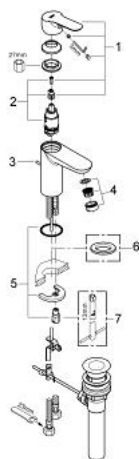

32 819 000 BAUEDGE JEDNORUČNA MIJEŠALICA ZA UMIVAONIK 3/8" S-VELIČINA

OPIS PROIZVODA

- Colour: chrome
- instalacija na 1 otvor
- metalna ručica
- GROHE SmoothControl 28 mm keramička kartuša
- GROHE LongLife premaz
- perlator
- gornji dio sifona 1"
- fleksibilne spojne cijevi
- sustav brze instalacije

32 819 000 BAUEDGE JEDNORUČNA MIJEŠALICA ZA UMIVAONIK 3/8" S-VELIČINA

REZERVNI DIJELOVI, kolovoza 2009 – now

- 1: Ručica (Br. narudžbe 46697000)
- 2: Kartuša (Br. narudžbe 46580000)
- 3: Šipka za gornji dio sifona (Br. narudžbe 10769000)
- 4: Perlator (Br. narudžbe 13952000)
- 5: Kontra matica (Br. narudžbe 46249000)
- 6: Osnovna pločica (Br. narudžbe 48052000)*
- 7: Ključ za ugradnju (Br. narudžbe 19017000)*