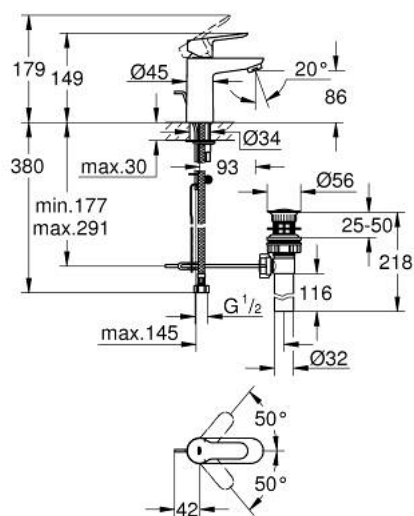

32 819 000 BAUEDGE JEDNORUČNA MIJEŠALICA ZA UMIVAONIK 3/8" S-VELIČINA

OPIS PROIZVODA

- Colour: chrome
- instalacija na 1 otvor
- metalna ručica
- GROHE SmoothControl 28 mm keramička kartuša
- GROHE LongLife premaz
- perlator
- gornji dio sifona 1"
- fleksibilne spojne cijevi
- sustav brze instalacije

32 819 000 BAUEDGE JEDNORUČNA MIJEŠALICA ZA UMIVAONIK 3/8" S-VELIČINA

REZERVNI DIJELOVI, kolovoza 2009 – now

- 1: Ručica (Br. narudžbe 46697000)
- 2: Kartuša (Br. narudžbe 46580000)
- 3: Šipka za gornji dio sifona (Br. narudžbe 10769000)
- 4: Perlator (Br. narudžbe 13952000)
- 5: Kontra matica (Br. narudžbe 46249000)
- 6: Osnovna pločica (Br. narudžbe 48052000)*
- 7: Ključ za ugradnju (Br. narudžbe 19017000)*