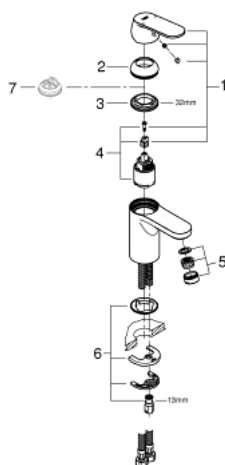

32 824 000 **EUROSMART COSMOPOLITAN JEDNORUČNA MIJEŠALICA ZA UMIVAONIK**
3/8"
S-VELIČINA

OPIS PROIZVODA

- Colour: chrome
- instalacija na 1 otvor
- metalna ručica
- GROHE SilkMove keramička kartuša 35 mm
- prilagodiv limitator protoka vode
- prilagodiva min. brzina protoka cca. 2.5 l/min
- GROHE LongLife premaz
- GROHE FastFixation instalacijski sustav s pomagalom za centriranje
- perlator
- glatko tijelo
- fleksibilne spojne cijevi
- neobavezan graničnik temperature ref. br. 46 375 000
- akustična grupa I koja se slaže sa DIN 4109

32 824 000 **EUROSMART COSMOPOLITAN JEDNORUČNA MIJEŠALICA ZA UMIVAONIK**
3/8"
S-VELIČINA

REZERVNI DIJELOVI, kolovoza 2009 – now

- 1: Ručica (Br. narudžbe 46681000)
- 2: Kapica (Br. narudžbe 46492000)
- 3: Spojnica za vijak (Br. narudžbe 46460000)
- 4: Kartuša (Br. narudžbe 46374000)
- 5: Perlator (Br. narudžbe 13929000)
- 6: Kontra matica (Br. narudžbe 46671000)
- 7: Limitator temperature (Br. narudžbe 46375000)*
- 8: Ključ za ugradnju (Br. narudžbe 19017000)*
- 9: Ključ (Br. narudžbe 19332000)*