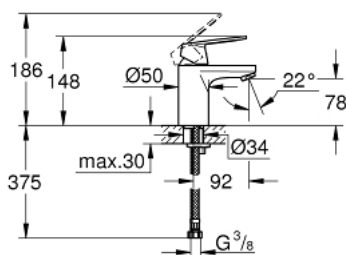

32 824 000 **EUROSMART COSMOPOLITAN JEDNORUČNA MIJEŠALICA ZA UMIVAONIK**
3/8"
S-VELIČINA

OPIS PROIZVODA

- Colour: chrome
- instalacija na 1 otvor
- metalna ručica
- GROHE SilkMove keramička kartuša 35 mm
- prilagodiv limitator protoka vode
- prilagodiva min. brzina protoka cca. 2.5 l/min
- GROHE LongLife premaz
- GROHE FastFixation instalacijski sustav s pomagalom za centriranje
- perlator
- glatko tijelo
- fleksibilne spojne cijevi
- neobavezan graničnik temperature ref. br. 46 375 000
- akustična grupa I koja se slaže sa DIN 4109

32 824 000 **EUROSMART COSMOPOLITAN JEDNORUČNA MIJEŠALICA ZA UMIVAONIK**
3/8"
S-VELIČINA

REZERVNI DIJELOVI, kolovoza 2009 – now

- 1: Ručica (Br. narudžbe 46681000)
- 2: Kapica (Br. narudžbe 46492000)
- 3: Spojnica za vijak (Br. narudžbe 46460000)
- 4: Kartuša (Br. narudžbe 46374000)
- 5: Perlator (Br. narudžbe 13929000)
- 6: Kontra matica (Br. narudžbe 46671000)
- 7: Limitator temperature (Br. narudžbe 46375000)*
- 8: Ključ za ugradnju (Br. narudžbe 19017000)*
- 9: Ključ (Br. narudžbe 19332000)*