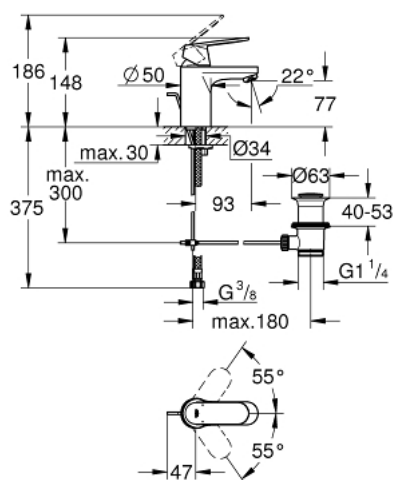

32 825 00E **EUROSMART COSMOPOLITAN JEDNORUČNA MIJEŠALICA ZA UMIVAONIK**
3/8"
S-VELIČINA

OPIS PROIZVODA

- Colour: chrome
- instalacija na 1 otvor
- metalna ručica
- GROHE SilkMove keramička kartuša 35 mm
- prilagodiv limitator protoka vode
- prilagodiva min. brzina protoka cca. 2.5 l/min
- graničnik temperature
- GROHE LongLife premaz
- GROHE EcoJoy tehnologija upotrebe manje količine vode i savršenog protoka
- maximum flow rate (at 3 bar): 5 l/min
- SpeedClean perlator
- GROHE FastFixation instalacijski sustav s pomagalom za centriranje
- odljevni set, skočni 1 1/4"
- fleksibilne spojne cijevi
- min. preporučeni tlak 1.0 bar
- akustična grupa I koja se slaže sa DIN 4109

32 825 00E **EUROSMART COSMOPOLITAN JEDNORUČNA MIJEŠALICA ZA UMIVAONIK**
3/8"
S-VELIČINA

REZERVNI DIJELOVI, kolovoza 2017 – now

- 1: Ručica (Br. narudžbe 46681000)
- 2: Kapica (Br. narudžbe 46492000)
- 3: Spojnica za vijak (Br. narudžbe 46460000)
- 4: Kartuša (Br. narudžbe 46374000)
- 5: Ispravljač protoka (Br. narudžbe 13955000)
- 6: Šipka za gornji dio sifona (Br. narudžbe 46739000)
- 7: Kontra matica (Br. narudžbe 46671000)
- 8: Odljevni set 1 1/4" (Br. narudžbe 28910000)
- 8.1: Utičnica (Br. narudžbe 07182000)
- 8.2: Ekscentrična šipka (Br. narudžbe 07052000)
- 9: Ključ za ugradnju (Br. narudžbe 19017000)*
- 10: Ključ (Br. narudžbe 19332000)*
- 11: Ekscentrična šipka (Br. narudžbe 07341000)*