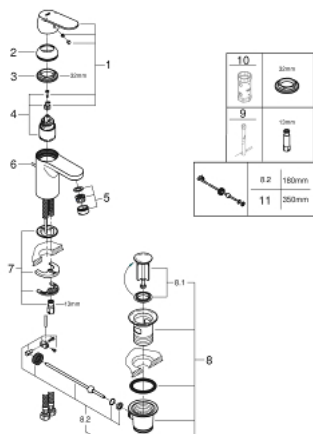

32 825 00E **EUROSMART COSMOPOLITAN JEDNORUČNA MIJEŠALICA ZA UMIVAONIK**
3/8"
S-VELIČINA

OPIS PROIZVODA

- Colour: chrome
- instalacija na 1 otvor
- metalna ručica
- GROHE SilkMove keramička kartuša 35 mm
- prilagodiv limitator protoka vode
- prilagodiva min. brzina protoka cca. 2.5 l/min
- graničnik temperature
- GROHE LongLife premaz
- GROHE EcoJoy tehnologija upotrebe manje količine vode i savršenog protoka
- maximum flow rate (at 3 bar): 5 l/min
- SpeedClean perlator
- GROHE FastFixation instalacijski sustav s pomagalom za centriranje
- odljevni set, skočni 1 1/4"
- fleksibilne spojne cijevi
- min. preporučeni tlak 1.0 bar
- akustična grupa I koja se slaže sa DIN 4109

32 825 00E **EUROSMART COSMOPOLITAN JEDNORUČNA MIJEŠALICA ZA UMIVAONIK**
3/8"
S-VELIČINA

REZERVNI DIJELOVI, kolovoza 2017 – now

- 1: Ručica (Br. narudžbe 46681000)
- 2: Kapica (Br. narudžbe 46492000)
- 3: Spojnica za vijak (Br. narudžbe 46460000)
- 4: Kartuša (Br. narudžbe 46374000)
- 5: Ispravljač protoka (Br. narudžbe 13955000)
- 6: Šipka za gornji dio sifona (Br. narudžbe 46739000)
- 7: Kontra matica (Br. narudžbe 46671000)
- 8: Odljevni set 1 1/4" (Br. narudžbe 28910000)
- 8.1: Utičnica (Br. narudžbe 07182000)
- 8.2: Ekscentrična šipka (Br. narudžbe 07052000)
- 9: Ključ za ugradnju (Br. narudžbe 19017000)*
- 10: Ključ (Br. narudžbe 19332000)*
- 11: Ekscentrična šipka (Br. narudžbe 07341000)*