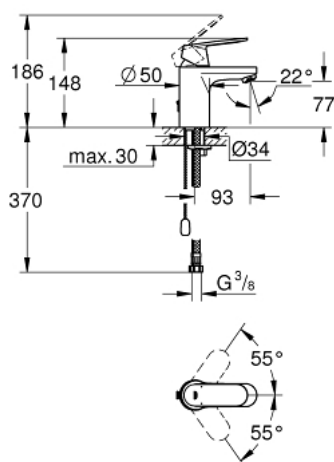

32 827 00E **EUROSMART COSMOPOLITAN JEDNORUČNA MIJEŠALICA ZA UMIVAONIK**
3/8"
S-VELIČINA

OPIS PROIZVODA

- Colour: chrome
- instalacija na 1 otvor
- metalna ručica
- GROHE SilkMove keramička kartuša 35 mm
- prilagodiv limitator protoka vode
- prilagodiva min. brzina protoka cca. 2.5 l/min
- GROHE LongLife premaz
- GROHE EcoJoy tehnologija upotrebe manje količine vode i savršenog protoka
- maximum flow rate (at 3 bar): 5 l/min
- SpeedClean perlator
- GROHE FastFixation instalacijski sustav s pomagalom za centriranje
- izvlačivi lanac
- fleksibilne spojne cijevi
- akustična grupa I koja se slaže sa DIN 4109

32 827 00E **EUROSMART COSMOPOLITAN JEDNORUČNA MIJEŠALICA ZA UMIVAONIK**
3/8"
S-VELIČINA

REZERVNI DIJELOVI, kolovoza 2017 – now

- 1: Ručica (Br. narudžbe 46681000)
- 2: Kapica (Br. narudžbe 46492000)
- 3: Spojnica za vijak (Br. narudžbe 46460000)
- 4: Kartuša (Br. narudžbe 46374000)
- 5: Perlator (Br. narudžbe 48159000)
- 6: Lanac (Br. narudžbe 06815000)
- 7: Kontra matica (Br. narudžbe 46671000)
- 8: Ključ (Br. narudžbe 19332000)*
- 9: Ključ za ugradnju (Br. narudžbe 19017000)*