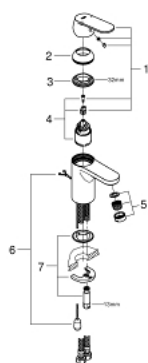

32 827 00E **EUROSMART COSMOPOLITAN JEDNORUČNA MIJEŠALICA ZA UMIVAONIK**
3/8"
S-VELIČINA

OPIS PROIZVODA

- Colour: chrome
- instalacija na 1 otvor
- metalna ručica
- GROHE SilkMove keramička kartuša 35 mm
- prilagodiv limitator protoka vode
- prilagodiva min. brzina protoka cca. 2.5 l/min
- GROHE LongLife premaz
- GROHE EcoJoy tehnologija upotrebe manje količine vode i savršenog protoka
- maximum flow rate (at 3 bar): 5 l/min
- SpeedClean perlator
- GROHE FastFixation instalacijski sustav s pomagalom za centriranje
- izvlačivi lanac
- fleksibilne spojne cijevi
- akustična grupa I koja se slaže sa DIN 4109

32 827 00E **EUROSMART COSMOPOLITAN JEDNORUČNA MIJEŠALICA ZA UMIVAONIK**
3/8"
S-VELIČINA

REZERVNI DIJELOVI, kolovoza 2017 – now

- 1: Ručica (Br. narudžbe 46681000)
- 2: Kapica (Br. narudžbe 46492000)
- 3: Spojnica za vijak (Br. narudžbe 46460000)
- 4: Kartuša (Br. narudžbe 46374000)
- 5: Perlator (Br. narudžbe 48159000)
- 6: Lanac (Br. narudžbe 06815000)
- 7: Kontra matica (Br. narudžbe 46671000)
- 8: Ključ (Br. narudžbe 19332000)*
- 9: Ključ za ugradnju (Br. narudžbe 19017000)*