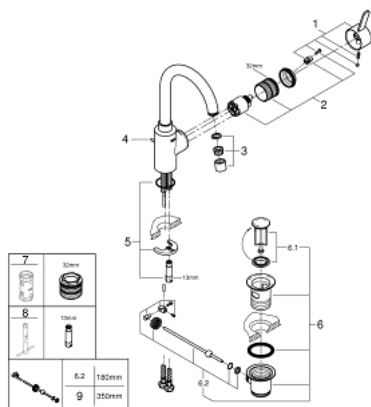

32 830 001 **EUROSMART COSMOPOLITAN JEDNORUČNA MIJEŠALICA ZA UMIVAONIK**
1/2"
L-VELIČINA

OPIS PROIZVODA

- Colour: chrome
- instalacija na 1 otvor
- metalna ručica
- skriveno pričvršćenje ručice
- GROHE SilkMove keramička kartuša 35 mm
- prilagodiv limitator protoka vode
- GROHE LongLife premaz
- izolirani vodeni tokovi - bez olova i nikla unutar slavine
- GROHE FastFixation instalacijski sustav
- perlator
- zakretni cjevasti izljev sa stop limitatorom
- odljevni set, skočni 1 1/4"
- fleksibilne spojne cijevi
- neobavezan graničnik temperature ref. br. 46 375 000

32 830 001 **EUROSMART COSMOPOLITAN JEDNORUČNA MIJEŠALICA ZA UMIVAONIK**
1/2"
L-VELIČINA

REZERVNI DIJELOVI, kolovoza 2017 – now

- 1: Ručica (Br. narudžbe 46683000)
- 2: Kartuša (Br. narudžbe 46374000)
- 3: Perlator (Br. narudžbe 48418000)
- 4: Šipka za gornji dio sifona (Br. narudžbe 46739000)
- 5: Kontra matica (Br. narudžbe 46671000)
- 6: Odljevni set 1 1/4" (Br. narudžbe 28910000)
- 6.1: Utičnica (Br. narudžbe 07182000)
- 6.2: Ekscentrična šipka (Br. narudžbe 07052000)
- 7: Ključ (Br. narudžbe 19332000)*
- 8: Ključ za ugradnju (Br. narudžbe 19017000)*
- 9: Ekscentrična šipka (Br. narudžbe 07341000)*