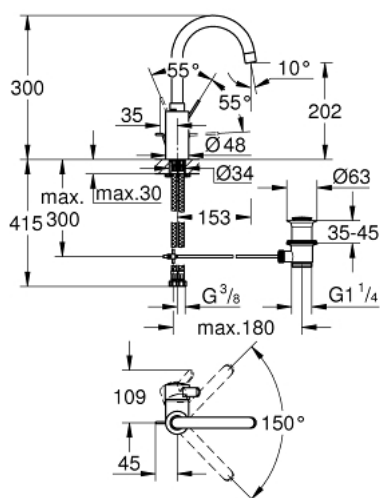

32 830 001 **EUROSMART COSMOPOLITAN JEDNORUČNA MIJEŠALICA ZA UMIVAONIK**
1/2"
L-VELIČINA

OPIS PROIZVODA

- Colour: chrome
- instalacija na 1 otvor
- metalna ručica
- skriveno pričvršćenje ručice
- GROHE SilkMove keramička kartuša 35 mm
- prilagodiv limitator protoka vode
- GROHE LongLife premaz
- izolirani vodeni tokovi - bez olova i nikla unutar slavine
- GROHE FastFixation instalacijski sustav
- perlator
- zakretni cjevasti izljev sa stop limitatorom
- odljevni set, skočni 1 1/4"
- fleksibilne spojne cijevi
- neobavezan graničnik temperature ref. br. 46 375 000

32 830 001 **EUROSMART COSMOPOLITAN JEDNORUČNA MIJEŠALICA ZA UMIVAONIK**
1/2"
L-VELIČINA

REZERVNI DIJELOVI, kolovoza 2017 – now

- 1: Ručica (Br. narudžbe 46683000)
- 2: Kartuša (Br. narudžbe 46374000)
- 3: Perlator (Br. narudžbe 48418000)
- 4: Šipka za gornji dio sifona (Br. narudžbe 46739000)
- 5: Kontra matica (Br. narudžbe 46671000)
- 6: Odljevni set 1 1/4" (Br. narudžbe 28910000)
- 6.1: Utičnica (Br. narudžbe 07182000)
- 6.2: Ekscentrična šipka (Br. narudžbe 07052000)
- 7: Ključ (Br. narudžbe 19332000)*
- 8: Ključ za ugradnju (Br. narudžbe 19017000)*
- 9: Ekscentrična šipka (Br. narudžbe 07341000)*