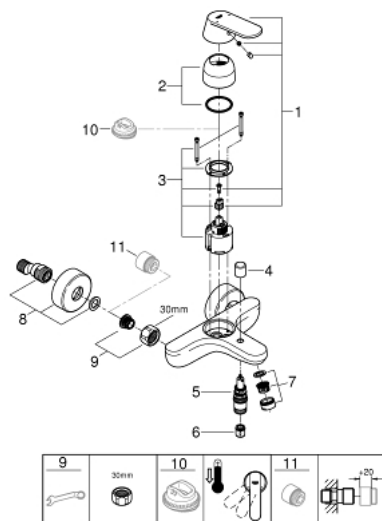

32 831 000 EUROSMART COSMOPOLITAN JEDNORUČNA MIJEŠALICA ZA KADU 1/2"

OPIS PROIZVODA

- Colour: chrome
- zidna ugradnja
- metalna ručica
- GROHE SilkMove keramička kartuša 46 mm
- GROHE LongLife premaz
- prilagodiv limitator protoka vode
- prilagodiva min. brzina protoka cca. 2.5 l/min
- automatski prebacivač: kada/tuš
- perlator
- integrirani nepovratni ventil u izlaznoj cijevi za tuš 1/2"
- S-spojnice
- zaštićeno protiv povrata vode
- (opcionalni) limitator temperature br. 46 308
- akustična grupa I koja se slaže sa DIN 4109

32 831 000 EUROSMART COSMOPOLITAN JEDNORUČNA MIJEŠALICA ZA KADU 1/2"

REZERVNI DIJELOVI, rujna 2015 – now

- 1: Ručica (Br. narudžbe 46682000)
- 2: Kapica (Br. narudžbe 46427000)
- 3: Kartuša (Br. narudžbe 46048000)
- 4: Ručica za prebacivanje (Br. narudžbe 64309000)
- 5: Prebacivač (Br. narudžbe 65655000)
- 6: Nepovratni ventil (Br. narudžbe 08565000)
- 7: Perlator (Br. narudžbe 13952000)
- 8: S-priključak (Br. narudžbe 12662000)
- 9: Spoj za vijke 1/2" (Br. narudžbe 45044000)
- 10: Limitator temperature (Br. narudžbe 46308000)*
- 11: Produljenje 3/4", 20 mm (Br. narudžbe 0713000M)*