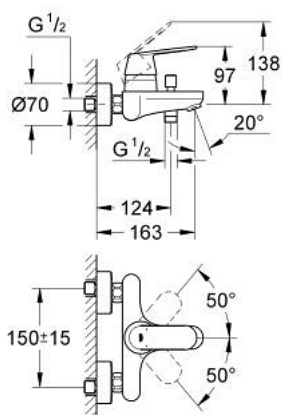

32 831 000 EUROSMART COSMOPOLITAN JEDNORUČNA MIJEŠALICA ZA KADU 1/2"

OPIS PROIZVODA

- Colour: chrome
- zidna ugradnja
- metalna ručica
- GROHE SilkMove keramička kartuša 46 mm
- GROHE LongLife premaz
- prilagodiv limitator protoka vode
- prilagodiva min. brzina protoka cca. 2.5 l/min
- automatski prebacivač: kada/tuš
- perlator
- integrirani nepovratni ventil u izlaznoj cijevi za tuš 1/2"
- S-spojnice
- zaštićeno protiv povrata vode
- (opcionalni) limitator temperature br. 46 308
- akustična grupa I koja se slaže sa DIN 4109

32 831 000 EUROSMART COSMOPOLITAN JEDNORUČNA MIJEŠALICA ZA KADU 1/2"

REZERVNI DIJELOVI, rujna 2015 – now

- 1: Ručica (Br. narudžbe 46682000)
- 2: Kapica (Br. narudžbe 46427000)
- 3: Kartuša (Br. narudžbe 46048000)
- 4: Ručica za prebacivanje (Br. narudžbe 64309000)
- 5: Prebacivač (Br. narudžbe 65655000)
- 6: Nepovratni ventil (Br. narudžbe 08565000)
- 7: Perlator (Br. narudžbe 13952000)
- 8: S-priključak (Br. narudžbe 12662000)
- 9: Spoj za vijke 1/2" (Br. narudžbe 45044000)
- 10: Limitator temperature (Br. narudžbe 46308000)*
- 11: Produljenje 3/4", 20 mm (Br. narudžbe 0713000M)*