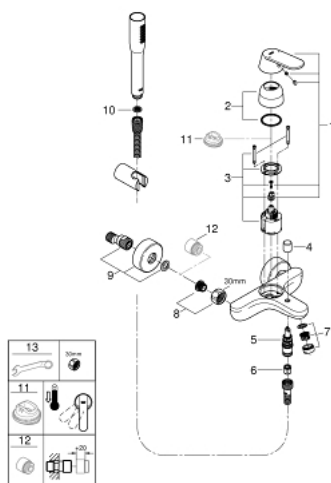

32 832 000 EUROSMART COSMOPOLITAN JEDNORUČNA MIJEŠALICA ZA KADU 1/2"

OPIS PROIZVODA

- Colour: chrome
- zidna ugradnja
- metalna ručica
- GROHE SilkMove keramička kartuša 46 mm
- GROHE LongLife premaz
- prilagodiv limitator protoka vode
- prilagodiva min. brzina protoka cca. 2.5 l/min
- automatski prebacivač: kada/tuš
- perlator
- integrirani nepovratni ventil u izlaznoj cijevi za tuš 1/2"
- S-spojnice
- zaštićeno protiv povrata vode
- (opcionalni) limitator temperature br. 46 308
- sa setom za tuš
- sastoji se od:
 - Euphoria Cosmopolitan ručni tuš (27 367)
 - zidnog držača za tuš (27 056)
 - Relaxaflex crijevo 1500 mm 1/2" x 1/2" (28 151)

32 832 000 EUROSMART COSMOPOLITAN JEDNORUČNA MIJEŠALICA ZA KADU 1/2"

REZERVNI DIJELOVI, veljače 2016 – now

- 1: Ručica (Br. narudžbe 46682000)
- 2: Kapica (Br. narudžbe 46427000)
- 3: Kartuša (Br. narudžbe 46048000)
- 4: Ručica za prebacivanje (Br. narudžbe 64309000)
- 5: Prebacivač (Br. narudžbe 65655000)
- 6: Nepovratni ventil (Br. narudžbe 08565000)
- 7: Perlator (Br. narudžbe 13952000)
- 8: Spoj za vijke 1/2" (Br. narudžbe 45044000)
- 9: S-priključak (Br. narudžbe 12662000)
- 10: Filter za prijavštinu (Br. narudžbe 0700200M)
- 11: Limitator temperature (Br. narudžbe 46308000)*
- 12: Produljenje 3/4", 20 mm (Br. narudžbe 0713000M)*
- 13: Specijalni ključ (Br. narudžbe 19377000)*