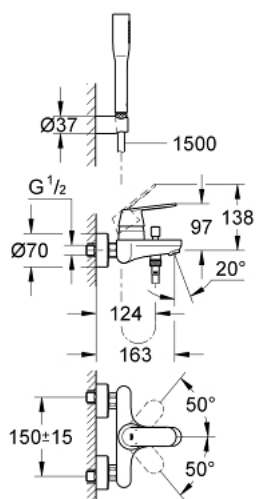

32 832 000 EUROSMART COSMOPOLITAN JEDNORUČNA MIJEŠALICA ZA KADU 1/2"

OPIS PROIZVODA

- Colour: chrome
- zidna ugradnja
- metalna ručica
- GROHE SilkMove keramička kartuša 46 mm
- GROHE LongLife premaz
- prilagodiv limitator protoka vode
- prilagodiva min. brzina protoka cca. 2.5 l/min
- automatski prebacivač: kada/tuš
- perlator
- integrirani nepovratni ventil u izlaznoj cijevi za tuš 1/2"
- S-spojnice
- zaštićeno protiv povrata vode
- (opcionalni) limitator temperature br. 46 308
- sa setom za tuš
- sastoji se od:
 - Euphoria Cosmopolitan ručni tuš (27 367)
 - zidnog držača za tuš (27 056)
 - Relaxaflex crijevo 1500 mm 1/2" x 1/2" (28 151)

32 832 000 EUROSMART COSMOPOLITAN JEDNORUČNA MIJEŠALICA ZA KADU 1/2"

REZERVNI DIJELOVI, veljače 2016 – now

- 1: Ručica (Br. narudžbe 46682000)
- 2: Kapica (Br. narudžbe 46427000)
- 3: Kartuša (Br. narudžbe 46048000)
- 4: Ručica za prebacivanje (Br. narudžbe 64309000)
- 5: Prebacivač (Br. narudžbe 65655000)
- 6: Nepovratni ventil (Br. narudžbe 08565000)
- 7: Perlator (Br. narudžbe 13952000)
- 8: Spoj za vijke 1/2" (Br. narudžbe 45044000)
- 9: S-priključak (Br. narudžbe 12662000)
- 10: Filter za prijavštinu (Br. narudžbe 0700200M)
- 11: Limitator temperature (Br. narudžbe 46308000)*
- 12: Produljenje 3/4", 20 mm (Br. narudžbe 0713000M)*
- 13: Specijalni ključ (Br. narudžbe 19377000)*