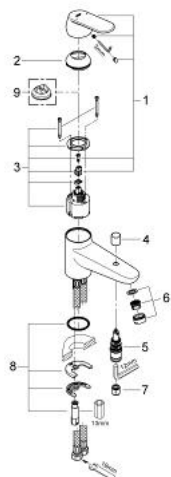

32 836 000 EUROSMART COSMOPOLITAN JEDNORUČNA MIJEŠALICA ZA KADU 1/2"

OPIS PROIZVODA

- Colour: chrome
- instalacija na 1 otvor
- metalna ručica
- GROHE SilkMove keramička kartuša 46 mm
- s Eco-Override-Stop (funkcija za uštedu energije)
- GROHE LongLife premaz
- prilagodiv limitator protoka vode
- prilagodiva min. brzina protoka cca. 2.5 l/min
- automatski prebacivač: kada/tuš
- perlator
- integrirani nepovratni ventil u izlaznoj cijevi za tuš 1/2"
- fleksibilne spojne cijevi
- zaštićeno protiv povrata vode
- (opcionalni) limitator temperature br. 46 308

32 836 000 EUROSMART COSMOPOLITAN JEDNORUČNA MIJEŠALICA ZA KADU 1/2"

REZERVNI DIJELOVI, kolovoza 2009 – now

- 1: Ručica (Br. narudžbe 46685000)
- 2: Kapica (Br. narudžbe 46570000)
- 3: Kartuša (Br. narudžbe 46588000)
- 4: Ručica za prebacivanje (Br. narudžbe 48022000)
- 4.1: Ručica za prebacivanje (Br. narudžbe 64309000)
- 5: Prebacivač (Br. narudžbe 65655000)
- 6: Perlator (Br. narudžbe 13941000)
- 7: Nepovratni ventil (Br. narudžbe 08565000)
- 8: Kontra matica (Br. narudžbe 46671000)
- 9: Limitator temperature (Br. narudžbe 08791000)*