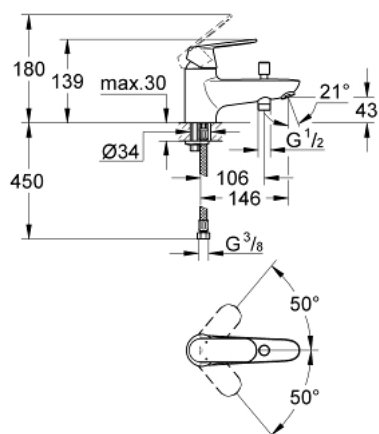

32 836 000 EUROSMART COSMOPOLITAN JEDNORUČNA MIJEŠALICA ZA KADU 1/2"

OPIS PROIZVODA

- Colour: chrome
- instalacija na 1 otvor
- metalna ručica
- GROHE SilkMove keramička kartuša 46 mm
- s Eco-Override-Stop (funkcija za uštedu energije)
- GROHE LongLife premaz
- prilagodiv limitator protoka vode
- prilagodiva min. brzina protoka cca. 2.5 l/min
- automatski prebacivač: kada/tuš
- perlator
- integrirani nepovratni ventil u izlaznoj cijevi za tuš 1/2"
- fleksibilne spojne cijevi
- zaštićeno protiv povrata vode
- (opcionalni) limitator temperature br. 46 308

32 836 000 EUROSMART COSMOPOLITAN JEDNORUČNA MIJEŠALICA ZA KADU 1/2"

REZERVNI DIJELOVI, kolovoza 2009 – now

- 1: Ručica (Br. narudžbe 46685000)
- 2: Kapica (Br. narudžbe 46570000)
- 3: Kartuša (Br. narudžbe 46588000)
- 4: Ručica za prebacivanje (Br. narudžbe 48022000)
- 4.1: Ručica za prebacivanje (Br. narudžbe 64309000)
- 5: Prebacivač (Br. narudžbe 65655000)
- 6: Perlator (Br. narudžbe 13941000)
- 7: Nepovratni ventil (Br. narudžbe 08565000)
- 8: Kontra matica (Br. narudžbe 46671000)
- 9: Limitator temperature (Br. narudžbe 08791000)*