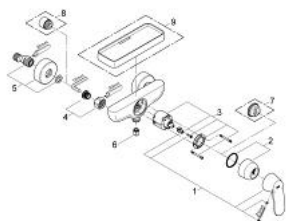

32 837 000 EUROSMART COSMOPOLITAN JEDNORUČNA MIJEŠALICA ZA TUŠ 1/2"

OPIS PROIZVODA

- Colour: chrome
- zidna ugradnja
- metalna ručica
- GROHE SilkMove keramička kartuša 46 mm
- GROHE LongLife premaz
- prilagodiv limitator protoka vode
- prilagodiva min. brzina protoka cca. 2.5 l/min
- izlaz za tuš na dnu 1/2" s integriranim nepovratnim ventilom
- S-spojnice
- (opcionalni) limitator temperature br. 46 308
- zaštićeno protiv povrata vode
- akustična grupa I koja se slaže sa DIN 4109

32 837 000 EUROSMART COSMOPOLITAN JEDNORUČNA MIJEŠALICA ZA TUŠ 1/2"

REZERVNI DIJELOVI, kolovoza 2009 – now

- 1: Ručica (Br. narudžbe 46682000)
 - 2: Kapica (Br. narudžbe 46427000)
 - 3: Kartuša (Br. narudžbe 46048000)
 - 4: Spoj za vijke 1/2" (Br. narudžbe 45044000)
 - 5: S-priključak (Br. narudžbe 12662000)
 - 6: Nepovratni ventil (Br. narudžbe 08565000)
 - 7: Limitator temperature (Br. narudžbe 46308000)*
 - 8: Produljenje 3/4", 20 mm (Br. narudžbe 0713000M)*
 - 9: Plastična polica (Br. narudžbe 18349000)*
- * Izborni dodaci