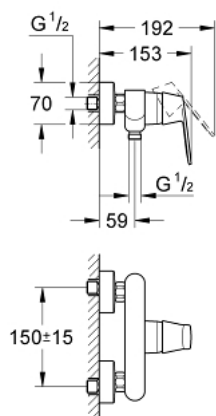

32 837 000 EUROSMART COSMOPOLITAN JEDNORUČNA MIJEŠALICA ZA TUŠ 1/2"

OPIS PROIZVODA

- Colour: chrome
- zidna ugradnja
- metalna ručica
- GROHE SilkMove keramička kartuša 46 mm
- GROHE LongLife premaz
- prilagodiv limitator protoka vode
- prilagodiva min. brzina protoka cca. 2.5 l/min
- izlaz za tuš na dnu 1/2" s integriranim nepovratnim ventilom
- S-spojnice
- (opcionalni) limitator temperature br. 46 308
- zaštićeno protiv povrata vode
- akustična grupa I koja se slaže sa DIN 4109

32 837 000 EUROSMART COSMOPOLITAN JEDNORUČNA MIJEŠALICA ZA TUŠ 1/2"

REZERVNI DIJELOVI, kolovoza 2009 – now

- 1: Ručica (Br. narudžbe 46682000)
 - 2: Kapica (Br. narudžbe 46427000)
 - 3: Kartuša (Br. narudžbe 46048000)
 - 4: Spoj za vijke 1/2" (Br. narudžbe 45044000)
 - 5: S-priključak (Br. narudžbe 12662000)
 - 6: Nepovratni ventil (Br. narudžbe 08565000)
 - 7: Limitator temperature (Br. narudžbe 46308000)*
 - 8: Produljenje 3/4", 20 mm (Br. narudžbe 0713000M)*
 - 9: Plastična polica (Br. narudžbe 18349000)*
- * Izborni dodaci