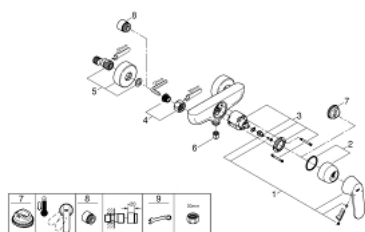

32 838 000 EUROSMART COSMOPOLITAN JEDNORUČNA MIJEŠALICA ZA TUŠ 1/2"

OPIS PROIZVODA

- Colour: chrome
- zidna ugradnja
- metalna ručica
- GROHE SilkMove keramička kartuša 46 mm
- s Eco-Override-Stop (funkcija za uštedu energije)
- GROHE LongLife premaz
- prilagodiv limitator protoka vode
- prilagodiva min. brzina protoka cca. 2.5 l/min
- izlaz za tuš na dnu 1/2" s integriranim nepovratnim ventilom
- S-spojnice
- metalne zidne rozete
- zaštićeno protiv povrata vode
- neobavezan graničnik temperature

32 838 000 EUROSMART COSMOPOLITAN JEDNORUČNA MIJEŠALICA ZA TUŠ 1/2"

REZERVNI DIJELOVI, srpnja 2021 – now

- 1: Ručica (Br. narudžbe 46682000)
- 2: Kapica (Br. narudžbe 46427000)
- 3: Kartuša (Br. narudžbe 46588000)
- 4: Spoj za vijke 1/2" (Br. narudžbe 45044000)
- 5: S-priključak (Br. narudžbe 12662000)
- 6: Nepovratni ventil (Br. narudžbe 08565000)
- 7: Limitator temperature (Br. narudžbe 08791000)*
- 8: Produljenje 3/4", 20 mm (Br. narudžbe 0713000M)*
- 9: Specijalni ključ (Br. narudžbe 19377000)*