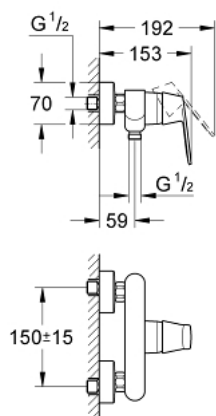

32 838 000 EUROSMART COSMOPOLITAN JEDNORUČNA MIJEŠALICA ZA TUŠ 1/2"

OPIS PROIZVODA

- Colour: chrome
- zidna ugradnja
- metalna ručica
- GROHE SilkMove keramička kartuša 46 mm
- s Eco-Override-Stop (funkcija za uštedu energije)
- GROHE LongLife premaz
- prilagodiv limitator protoka vode
- prilagodiva min. brzina protoka cca. 2.5 l/min
- izlaz za tuš na dnu 1/2" s integriranim nepovratnim ventilom
- S-spojnice
- metalne zidne rozete
- zaštićeno protiv povrata vode
- neobavezan graničnik temperature

32 838 000 EUROSMART COSMOPOLITAN JEDNORUČNA MIJEŠALICA ZA TUŠ 1/2"

REZERVNI DIJELOVI, srpnja 2021 – now

- 1: Ručica (Br. narudžbe 46682000)
- 2: Kapica (Br. narudžbe 46427000)
- 3: Kartuša (Br. narudžbe 46588000)
- 4: Spoj za vijke 1/2" (Br. narudžbe 45044000)
- 5: S-priključak (Br. narudžbe 12662000)
- 6: Nepovratni ventil (Br. narudžbe 08565000)
- 7: Limitator temperature (Br. narudžbe 08791000)*
- 8: Produljenje 3/4", 20 mm (Br. narudžbe 0713000M)*
- 9: Specijalni ključ (Br. narudžbe 19377000)*