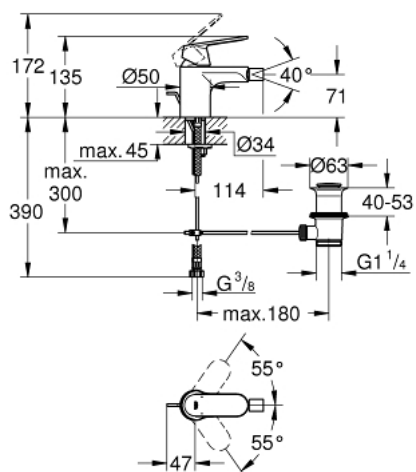

32 839 000 EUROSART COSMOPOLITAN JEDNORUČNA MIJEŠALICA ZA BIDE 1/2" S-VELIČINA

OPIS PROIZVODA

- Colour: chrome
- instalacija na 1 otvor
- metalna ručica
- GROHE SilkMove keramička kartuša 35 mm
- prilagodiv limitator protoka vode
- GROHE LongLife premaz
- GROHE EcoJoy tehnologija upotrebe manje količine vode i savršenog protoka
- maximum flow rate (at 3 bar): 5 l/min
- GROHE FastFixation instalacijski sustav s pomagalom za centriranje
- perlator sa kuglastim zglobom
- odljevni set, skočni 1 1/4"
- fleksibilne spojne cijevi
- neobavezan graničnik temperature ref. br. 46 375 000
- akustična grupa I koja se slaže sa DIN 4109

32 839 000 EUROSART COSMOPOLITAN JEDNORUČNA MIJEŠALICA ZA BIDE 1/2" S-VELIČINA

REZERVNI DIJELOVI, kolovoza 2009 – now

- 1: Ručica (Br. narudžbe 46681000)
- 2: Kapica (Br. narudžbe 46492000)
- 3: Spojnica za vijak (Br. narudžbe 46460000)
- 4: Kartuša (Br. narudžbe 46374000)
- 5: Perlator (Br. narudžbe 13998000)
- 6: Šipka za gornji dio sifona (Br. narudžbe 46739000)
- 7: Kontra matica (Br. narudžbe 46671000)
- 8: Odljevni set 1 1/4" (Br. narudžbe 28910000)
- 8.1: Utičnica (Br. narudžbe 07182000)
- 8.2: Ekscentrična šipka (Br. narudžbe 07052000)
- 9: Limitator temperature (Br. narudžbe 46375000)*
- 10: Ključ (Br. narudžbe 19332000)*
- 11: Ključ za ugradnju (Br. narudžbe 19017000)*
- 12: Ekscentrična šipka (Br. narudžbe 07341000)*