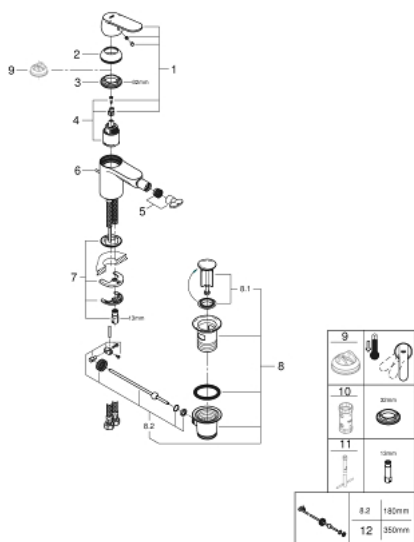

32 839 000 EUROSART COSMOPOLITAN JEDNORUČNA MIJEŠALICA ZA BIDE 1/2" S-VELIČINA

OPIS PROIZVODA

- Colour: chrome
- instalacija na 1 otvor
- metalna ručica
- GROHE SilkMove keramička kartuša 35 mm
- prilagodiv limitator protoka vode
- GROHE LongLife premaz
- GROHE EcoJoy tehnologija upotrebe manje količine vode i savršenog protoka
- maximum flow rate (at 3 bar): 5 l/min
- GROHE FastFixation instalacijski sustav s pomagalom za centriranje
- perlator sa kuglastim zglobom
- odljevni set, skočni 1 1/4"
- fleksibilne spojne cijevi
- neobavezan graničnik temperature ref. br. 46 375 000
- akustična grupa I koja se slaže sa DIN 4109

32 839 000 EUROSART COSMOPOLITAN JEDNORUČNA MIJEŠALICA ZA BIDE 1/2" S-VELIČINA

REZERVNI DIJELOVI, kolovoza 2009 – now

- 1: Ručica (Br. narudžbe 46681000)
- 2: Kapica (Br. narudžbe 46492000)
- 3: Spojnica za vijak (Br. narudžbe 46460000)
- 4: Kartuša (Br. narudžbe 46374000)
- 5: Perlator (Br. narudžbe 13998000)
- 6: Šipka za gornji dio sifona (Br. narudžbe 46739000)
- 7: Kontra matica (Br. narudžbe 46671000)
- 8: Odljevni set 1 1/4" (Br. narudžbe 28910000)
- 8.1: Utičnica (Br. narudžbe 07182000)
- 8.2: Ekscentrična šipka (Br. narudžbe 07052000)
- 9: Limitator temperature (Br. narudžbe 46375000)*
- 10: Ključ (Br. narudžbe 19332000)*
- 11: Ključ za ugradnju (Br. narudžbe 19017000)*
- 12: Ekscentrična šipka (Br. narudžbe 07341000)*