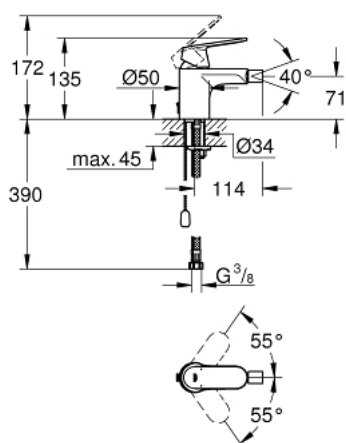

32 840 000 EUROSMART COSMOPOLITAN JEDNORUČNA MIJEŠALICA ZA BIDE 1/2" S-VELIČINA

OPIS PROIZVODA

- Colour: chrome
- instalacija na 1 otvor
- metalna ručica
- GROHE SilkMove keramička kartuša 35 mm
- prilagodiv limitator protoka vode
- prilagodiva min. brzina protoka cca. 2.5 l/min
- GROHE LongLife premaz
- GROHE EcoJoy tehnologija upotrebe manje količine vode i savršenog protoka
- maximum flow rate (at 3 bar): 5 l/min
- GROHE FastFixation instalacijski sustav s pomagalom za centriranje
- perlator sa kuglastim zglobom
- izvlačivi lanac
- fleksibilne spojne cijevi
- neobavezan graničnik temperature ref. br. 46 375 000
- akustična grupa I koja se slaže sa DIN 4109

32 840 000 EUROSART COSMOPOLITAN JEDNORUČNA MIJEŠALICA ZA BIDE 1/2" S-VELIČINA

REZERVNI DIJELOVI, kolovoza 2009 – now

- 1: Ručica (Br. narudžbe 46681000)
- 2: Kapica (Br. narudžbe 46492000)
- 3: Spojnica za vijak (Br. narudžbe 46460000)
- 4: Kartuša (Br. narudžbe 46374000)
- 5: Perlator (Br. narudžbe 13998000)
- 6: Lanac (Br. narudžbe 06815000)
- 7: Kontra matica (Br. narudžbe 46671000)
- 8: Limitator temperature (Br. narudžbe 46375000)*
- 9: Ključ (Br. narudžbe 19332000)*
- 10: Ključ za ugradnju (Br. narudžbe 19017000)*