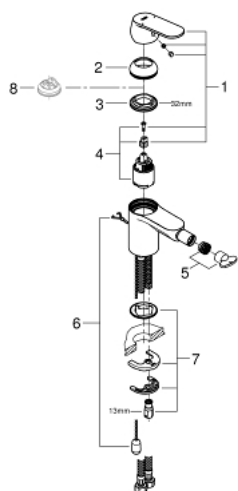

32 840 000 EUROSMART COSMOPOLITAN JEDNORUČNA MIJEŠALICA ZA BIDE 1/2" S-VELIČINA

OPIS PROIZVODA

- Colour: chrome
- instalacija na 1 otvor
- metalna ručica
- GROHE SilkMove keramička kartuša 35 mm
- prilagodiv limitator protoka vode
- prilagodiva min. brzina protoka cca. 2.5 l/min
- GROHE LongLife premaz
- GROHE EcoJoy tehnologija upotrebe manje količine vode i savršenog protoka
- maximum flow rate (at 3 bar): 5 l/min
- GROHE FastFixation instalacijski sustav s pomagalom za centriranje
- perlator sa kuglastim zglobom
- izvlačivi lanac
- fleksibilne spojne cijevi
- neobavezan graničnik temperature ref. br. 46 375 000
- akustična grupa I koja se slaže sa DIN 4109

32 840 000 EUROSART COSMOPOLITAN JEDNORUČNA MIJEŠALICA ZA BIDE 1/2" S-VELIČINA

REZERVNI DIJELOVI, kolovoza 2009 – now

- 1: Ručica (Br. narudžbe 46681000)
- 2: Kapica (Br. narudžbe 46492000)
- 3: Spojnica za vijak (Br. narudžbe 46460000)
- 4: Kartuša (Br. narudžbe 46374000)
- 5: Perlator (Br. narudžbe 13998000)
- 6: Lanac (Br. narudžbe 06815000)
- 7: Kontra matica (Br. narudžbe 46671000)
- 8: Limitator temperature (Br. narudžbe 46375000)*
- 9: Ključ (Br. narudžbe 19332000)*
- 10: Ključ za ugradnju (Br. narudžbe 19017000)*