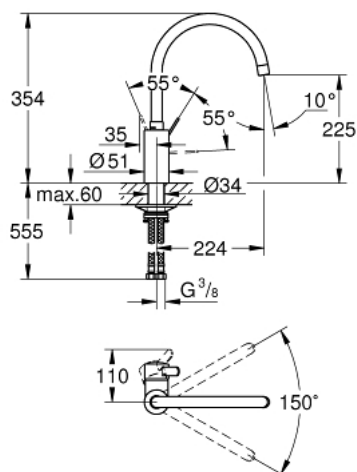

## 32 843 002 EUROSMART COSMOPOLITAN JEDNORUČNA MIJEŠALICA 1/2"

### OPIS PROIZVODA

- Colour: chrome
- visoki izljev
- instalacija na 1 otvor
- GROHE LongLife premaz
- GROHE SilkMove keramička kartuša 35 mm
- izolirani vodeni tokovi - bez olova i nikla unutar slavine
- perlator
- prilagodiv limitator protoka vode
- cjevasti izljev, područje zakretanja 150°
- fleksibilne spojne cijevi
- 
- maximum flow rate (at 3 bar): 10 l/min

### REZERVNI DIJELOVI, travnja 2020 – now

- 1: Ručica (Br. narudžbe 46683000)
  - 2: Perlator (Br. narudžbe 48418000)
  - 3: Kartuša (Br. narudžbe 46374000)
  - 4: Montažni set (Br. narudžbe 48477000)
  - 5: Ključ (Br. narudžbe 19332000)\*
- \* Izborni dodaci