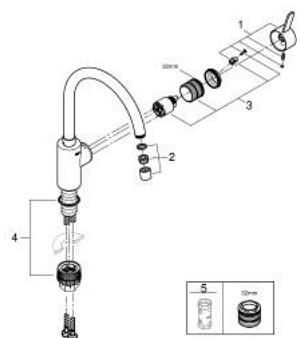

## 32 843 DC2 EUROSMT COSMOPOLITAN JEDNORUČNA MIJEŠALICA 1/2"

### OPIS PROIZVODA

- Colour: supersteel
- visoki izljev
- instalacija na 1 otvor
- GROHE LongLife premaz
- GROHE SilkMove keramička kartuša 35 mm
- izolirani vodeni tokovi - bez olova i nikla unutar slavine
- perlator
- prilagodiv limitator protoka vode
- cjevasti izljev, područje zakretanja 150°
- fleksibilne spojne cijevi
- 
- maximum flow rate (at 3 bar): 10 l/min

## 32 843 DC2 EUROSART COSMOPOLITAN JEDNORUČNA MIJEŠALICA 1/2"

### REZERVNI DIJELOVI, travnja 2020 – now

- 1: Ručica (Br. narudžbe 46683DC0)
- 2: Perlator (Br. narudžbe 48418DC0)
- 3: Kartuša (Br. narudžbe 46374000)
- 4: Montažni set (Br. narudžbe 48477000)
- 5: Ključ (Br. narudžbe 19332000)\*