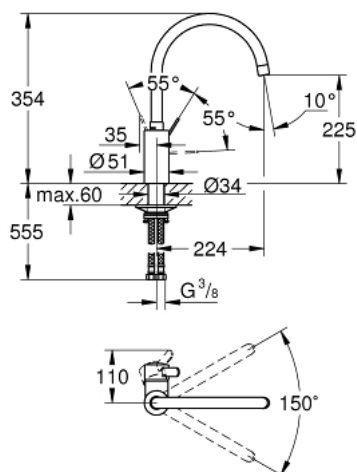

## 32 843 DC2 EUROSMT COSMOPOLITAN JEDNORUČNA MIJEŠALICA 1/2"

### OPIS PROIZVODA

- Colour: supersteel
- visoki izljev
- instalacija na 1 otvor
- GROHE LongLife premaz
- GROHE SilkMove keramička kartuša 35 mm
- izolirani vodeni tokovi - bez olova i nikla unutar slavine
- perlator
- prilagodiv limitator protoka vode
- cjevasti izljev, područje zakretanja 150°
- fleksibilne spojne cijevi
- 
- maximum flow rate (at 3 bar): 10 l/min

## 32 843 DC2 EUROSART COSMOPOLITAN JEDNORUČNA MIJEŠALICA 1/2"

### REZERVNI DIJELOVI, travnja 2020 – now

- 1: Ručica (Br. narudžbe 46683DC0)
- 2: Perlator (Br. narudžbe 48418DC0)
- 3: Kartuša (Br. narudžbe 46374000)
- 4: Montažni set (Br. narudžbe 48477000)
- 5: Ključ (Br. narudžbe 19332000)\*