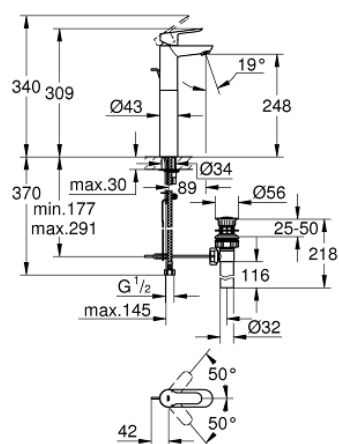

32 860 000 BAUEDGE JEDNORUČNA MIJEŠALICA ZA UMIVAONIK 1/2" XL-VELIČINA

OPIS PROIZVODA

- Colour: chrome
- za samostojeće umivaonike
- metalna ručica
- GROHE SmoothControl 28 mm keramička kartuša
- GROHE LongLife premaz
- perlator
- gornji dio sifona 1"
- fleksibilne spojne cijevi
- sustav brze instalacije

32 860 000 BAUEDGE JEDNORUČNA MIJEŠALICA ZA UMIVAONIK 1/2" XL-VELIČINA

REZERVNI DIJELOVI, rujna 2009 – now

- 1: Ručica (Br. narudžbe 46697000)
- 2: Kartuša (Br. narudžbe 46580000)
- 3: Šipka za gornji dio sifona (Br. narudžbe 10769000)
- 4: Perlator (Br. narudžbe 13952000)
- 5: Kontra matica (Br. narudžbe 46249000)
- 6: Osnovna pločica (Br. narudžbe 48052000)*
- 7: Ključ za ugradnju (Br. narudžbe 19017000)*