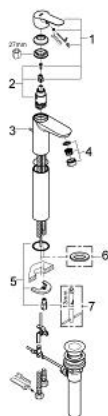

32 860 000 BAUEDGE JEDNORUČNA MIJEŠALICA ZA UMIVAONIK 1/2" XL-VELIČINA

OPIS PROIZVODA

- Colour: chrome
- za samostojeće umivaonike
- metalna ručica
- GROHE SmoothControl 28 mm keramička kartuša
- GROHE LongLife premaz
- perlator
- gornji dio sifona 1"
- fleksibilne spojne cijevi
- sustav brze instalacije

32 860 000 BAUEDGE JEDNORUČNA MIJEŠALICA ZA UMIVAONIK 1/2" XL-VELIČINA

REZERVNI DIJELOVI, rujna 2009 – now

- 1: Ručica (Br. narudžbe 46697000)
- 2: Kartuša (Br. narudžbe 46580000)
- 3: Šipka za gornji dio sifona (Br. narudžbe 10769000)
- 4: Perlator (Br. narudžbe 13952000)
- 5: Kontra matica (Br. narudžbe 46249000)
- 6: Osnovna pločica (Br. narudžbe 48052000)*
- 7: Ključ za ugradnju (Br. narudžbe 19017000)*