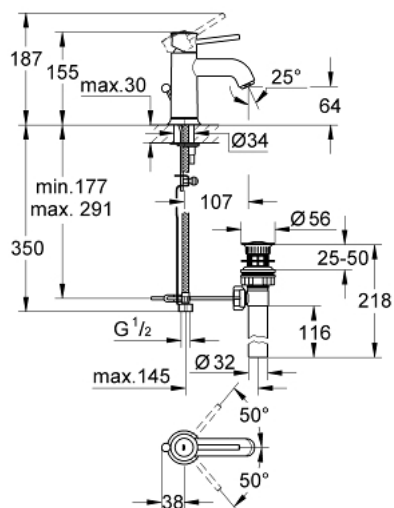

32 862 000 **BAUCLASSIC JEDNORUČNA MIJEŠALICA ZA UMIVAONIK 1/2"**

OPIS PROIZVODA

- Colour: chrome
- instalacija na 1 otvor
- metalna ručica
- GROHE SmoothControl 28 mm keramička kartuša
- GROHE LongLife premaz
- perlator
- gornji dio sifona 1"
- fleksibilne spojne cijevi
- sustav brze instalacije

32 862 000 BAUCLASSIC JEDNORUČNA MIJEŠALICA ZA UMIVAONIK 1/2"

REZERVNI DIJELOVI, rujna 2009 – now

- 1: Ručica (Br. narudžbe 46761000)
- 2: Kartuša (Br. narudžbe 46580000)
- 3: Šipka za gornji dio sifona (Br. narudžbe 06329000)
- 4: Perlator (Br. narudžbe 13952000)
- 5: Kontra matica (Br. narudžbe 46249000)
- 6: Ključ za ugradnju (Br. narudžbe 19017000)*