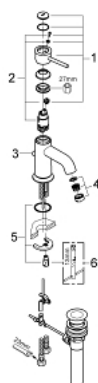

32 862 000 **BAUCLASSIC JEDNORUČNA MIJEŠALICA ZA UMIVAONIK 1/2"**

OPIS PROIZVODA

- Colour: chrome
- instalacija na 1 otvor
- metalna ručica
- GROHE SmoothControl 28 mm keramička kartuša
- GROHE LongLife premaz
- perlator
- gornji dio sifona 1"
- fleksibilne spojne cijevi
- sustav brze instalacije

32 862 000 BAUCLASSIC JEDNORUČNA MIJEŠALICA ZA UMIVAONIK 1/2"

REZERVNI DIJELOVI, rujna 2009 – now

- 1: Ručica (Br. narudžbe 46761000)
- 2: Kartuša (Br. narudžbe 46580000)
- 3: Šipka za gornji dio sifona (Br. narudžbe 06329000)
- 4: Perlator (Br. narudžbe 13952000)
- 5: Kontra matica (Br. narudžbe 46249000)
- 6: Ključ za ugradnju (Br. narudžbe 19017000)*