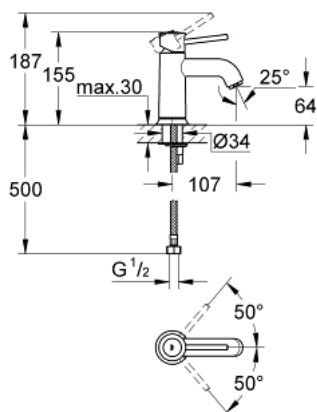

32 863 000 **BAUCLASSIC JEDNORUČNA MIJEŠALICA ZA UMIVAONIK 1/2"**

OPIS PROIZVODA

- Colour: chrome
- instalacija na 1 otvor
- metalna ručica
- GROHE SmoothControl 28 mm keramička kartuša
- GROHE LongLife premaz
- perlator
- glatko tijelo
- fleksibilne spojne cijevi
- sustav brze instalacije

32 863 000 BAUCLASSIC JEDNORUČNA MIJEŠALICA ZA UMIVAONIK 1/2"

REZERVNI DIJELOVI, rujna 2009 – now

- 1: Ručica (Br. narudžbe 46761000)
- 2: Kartuša (Br. narudžbe 46580000)
- 3: Perlator (Br. narudžbe 13952000)
- 4: Kontra matica (Br. narudžbe 46249000)
- 5: Ključ za ugradnju (Br. narudžbe 19017000)*