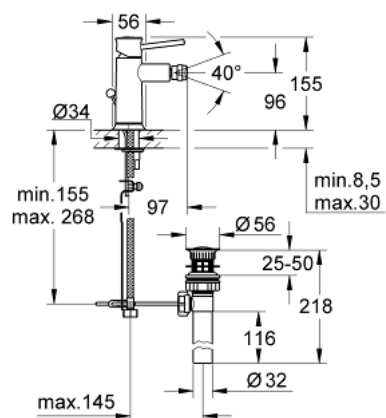

32 864 000 BAUCLASSIC JEDNORUČNA MIJEŠALICA ZA BIDE 1/2"

OPIS PROIZVODA

- Colour: chrome
- instalacija na 1 otvor
- metalna ručica
- GROHE SmoothControl 28 mm keramička kartuša
- GROHE LongLife premaz
- perlator sa kuglastim zglobovom
- gornji dio sifona 1"
- fleksibilne spojne cijevi
- sustav brze instalacije

32 864 000 BAUCLASSIC JEDNORUČNA MIJEŠALICA ZA BIDE 1/2"

REZERVNI DIJELOVI, rujna 2009 – now

- 1: Ručica (Br. narudžbe 46761000)
- 2: Kartuša (Br. narudžbe 46580000)
- 3: Šipka za gornji dio sifona (Br. narudžbe 06329000)
- 4: Perlator (Br. narudžbe 13952000)
- 5: Kontra matica (Br. narudžbe 46249000)
- 6: Ključ za ugradnju (Br. narudžbe 19017000)*