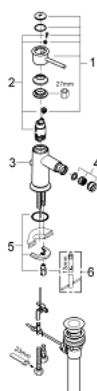

32 864 000 BAUCLASSIC JEDNORUČNA MIJEŠALICA ZA BIDE 1/2"

OPIS PROIZVODA

- Colour: chrome
- instalacija na 1 otvor
- metalna ručica
- GROHE SmoothControl 28 mm keramička kartuša
- GROHE LongLife premaz
- perlator sa kuglastim zglobovom
- gornji dio sifona 1"
- fleksibilne spojne cijevi
- sustav brze instalacije

32 864 000 BAUCLASSIC JEDNORUČNA MIJEŠALICA ZA BIDE 1/2"

REZERVNI DIJELOVI, rujna 2009 – now

- 1: Ručica (Br. narudžbe 46761000)
- 2: Kartuša (Br. narudžbe 46580000)
- 3: Šipka za gornji dio sifona (Br. narudžbe 06329000)
- 4: Perlator (Br. narudžbe 13952000)
- 5: Kontra matica (Br. narudžbe 46249000)
- 6: Ključ za ugradnju (Br. narudžbe 19017000)*