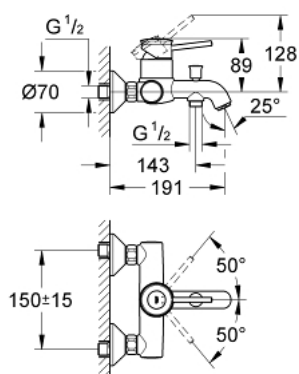

32 865 000 BAUCLASSIC JEDNORUČNA MIJEŠALICA ZA KADU 1/2"

OPIS PROIZVODA

- Colour: chrome
- zidna ugradnja
- metalna ručica
- GROHE SmoothControl 46 mm keramička kartuša
- GROHE LongLife premaz
- prilagodiv limitator protoka vode
- prilagodiva min. brzina protoka cca. 2.5 l/min
- automatski prebacivač: kada/tuš
- perlator
- S-spojnice
- metalna zidna rozeta
- S-union with conical flange as standard equipment
- (opcionalni) limitator temperature br. 46 308

32 865 000 BAUCLASSIC JEDNORUČNA MIJEŠALICA ZA KADU 1/2"

REZERVNI DIJELOVI, rujna 2009 – now

- 1: Ručica (Br. narudžbe 46762000)
 - 2: Kapica (Br. narudžbe 46584000)
 - 3: Kartuša (Br. narudžbe 46048000)
 - 4: Ručica za prebacivanje (Br. narudžbe 65648000)
 - 5: Prebacivač (Br. narudžbe 65655000)
 - 6: Perlator (Br. narudžbe 13952000)
 - 7: S-priključak (Br. narudžbe 12075000)
 - 7.1: Brtva (Br. narudžbe 0138600M)
 - 7.2: Rozeta (Br. narudžbe 0221000M)
 - 8: Spoj za vijke 1/2" (Br. narudžbe 45044000)
 - 9: Produljenje 3/4", 20 mm (Br. narudžbe 0713000M)*
 - 10: Specijalni ključ (Br. narudžbe 19377000)*
 - 11: Rozeta (Br. narudžbe 4804900M)*
- * Izborni dodaci