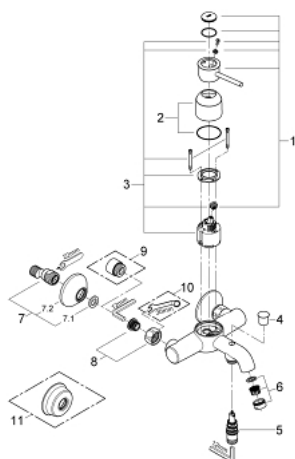

32 865 000 BAUCLASSIC JEDNORUČNA MIJEŠALICA ZA KADU 1/2"

OPIS PROIZVODA

- Colour: chrome
- zidna ugradnja
- metalna ručica
- GROHE SmoothControl 46 mm keramička kartuša
- GROHE LongLife premaz
- prilagodiv limitator protoka vode
- prilagodiva min. brzina protoka cca. 2.5 l/min
- automatski prebacivač: kada/tuš
- perlator
- S-spojnice
- metalna zidna rozeta
- S-union with conical flange as standard equipment
- (opcionalni) limitator temperature br. 46 308

32 865 000 BAUCLASSIC JEDNORUČNA MIJEŠALICA ZA KADU 1/2"

REZERVNI DIJELOVI, rujna 2009 – now

- 1: Ručica (Br. narudžbe 46762000)
 - 2: Kapica (Br. narudžbe 46584000)
 - 3: Kartuša (Br. narudžbe 46048000)
 - 4: Ručica za prebacivanje (Br. narudžbe 65648000)
 - 5: Prebacivač (Br. narudžbe 65655000)
 - 6: Perlator (Br. narudžbe 13952000)
 - 7: S-priključak (Br. narudžbe 12075000)
 - 7.1: Brtva (Br. narudžbe 0138600M)
 - 7.2: Rozeta (Br. narudžbe 0221000M)
 - 8: Spoj za vijke 1/2" (Br. narudžbe 45044000)
 - 9: Produljenje 3/4", 20 mm (Br. narudžbe 0713000M)*
 - 10: Specijalni ključ (Br. narudžbe 19377000)*
 - 11: Rozeta (Br. narudžbe 4804900M)*
- * Izborni dodaci