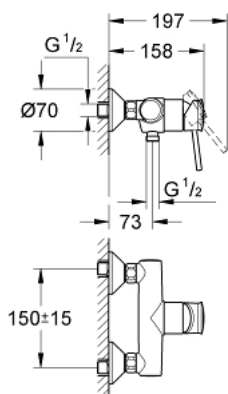

### OPIS PROIZVODA

- Colour: chrome
- zidna ugradnja
- metalna ručica
- GROHE SmoothControl 46 mm keramička kartuša
- GROHE LongLife premaz
- prilagodiv limitator protoka vode
- prilagodiva min. brzina protoka cca. 2.5 l/min
- izlaz za tuš 1/2", dolje
- S-spojnice
- metalna zidna rozeta
- S-union with conical flange as standard equipment
- neobavezan graničnik temperature

### REZERVNI DIJELOVI, rujna 2009 – now

- 1: Ručica (Br. narudžbe 46762000)
- 2: Kapica (Br. narudžbe 46584000)
- 3: Kartuša (Br. narudžbe 46048000)
- 4: S-priključak (Br. narudžbe 12075000)
- 4.1: Brtva (Br. narudžbe 0138600M)
- 4.2: Rozeta (Br. narudžbe 0221000M)
- 5: Spoj za vijke 1/2" (Br. narudžbe 45044000)
- 6: Produljenje 3/4", 20 mm (Br. narudžbe 0713000M)\*
- 7: Specijalni ključ (Br. narudžbe 19377000)\*
- 8: Rozeta (Br. narudžbe 4804900M)\*