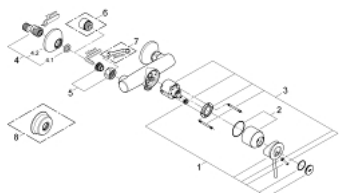

### OPIS PROIZVODA

- Colour: chrome
- zidna ugradnja
- metalna ručica
- GROHE SmoothControl 46 mm keramička kartuša
- GROHE LongLife premaz
- prilagodiv limitator protoka vode
- prilagodiva min. brzina protoka cca. 2.5 l/min
- izlaz za tuš 1/2", dolje
- S-spojnice
- metalna zidna rozeta
- S-union with conical flange as standard equipment
- neobavezan graničnik temperature

### REZERVNI DIJELOVI, rujna 2009 – now

- 1: Ručica (Br. narudžbe 46762000)
- 2: Kapica (Br. narudžbe 46584000)
- 3: Kartuša (Br. narudžbe 46048000)
- 4: S-priključak (Br. narudžbe 12075000)
- 4.1: Brtva (Br. narudžbe 0138600M)
- 4.2: Rozeta (Br. narudžbe 0221000M)
- 5: Spoj za vijke 1/2" (Br. narudžbe 45044000)
- 6: Produljenje 3/4", 20 mm (Br. narudžbe 0713000M)\*
- 7: Specijalni ključ (Br. narudžbe 19377000)\*
- 8: Rozeta (Br. narudžbe 4804900M)\*