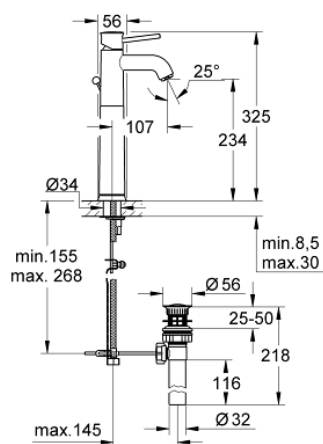

32 868 000 BAUCLASSIC JEDNORUČNA MIJEŠALICA ZA UMIVAONIK 1/2"

OPIS PROIZVODA

- Colour: chrome
- za samostojeće umivaonike
- metalna ručica
- GROHE SmoothControl 28 mm keramička kartuša
- GROHE LongLife premaz
- perlator
- gornji dio sifona 1"
- fleksibilne spojne cijevi
- sustav brze instalacije

32 868 000 **BAUCLASSIC JEDNORUČNA MIJEŠALICA ZA UMIVAONIK 1/2"**

REZERVNI DIJELOVI, rujna 2009 – now

- 1: Ručica (Br. narudžbe 46761000)
- 2: Kartuša (Br. narudžbe 46580000)
- 3: Šipka za gornji dio sifona (Br. narudžbe 06329000)
- 4: Perlator (Br. narudžbe 13952000)
- 5: Kontra matica (Br. narudžbe 46249000)
- 6: Ključ za ugradnju (Br. narudžbe 19017000)*