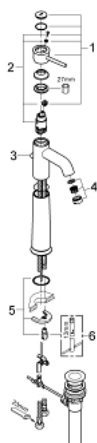

32 868 000 BAUCLASSIC JEDNORUČNA MIJEŠALICA ZA UMIVAONIK 1/2"

OPIS PROIZVODA

- Colour: chrome
- za samostojeće umivaonike
- metalna ručica
- GROHE SmoothControl 28 mm keramička kartuša
- GROHE LongLife premaz
- perlator
- gornji dio sifona 1"
- fleksibilne spojne cijevi
- sustav brze instalacije

32 868 000 **BAUCLASSIC JEDNORUČNA MIJEŠALICA ZA UMIVAONIK 1/2"**

REZERVNI DIJELOVI, rujna 2009 – now

- 1: Ručica (Br. narudžbe 46761000)
- 2: Kartuša (Br. narudžbe 46580000)
- 3: Šipka za gornji dio sifona (Br. narudžbe 06329000)
- 4: Perlator (Br. narudžbe 13952000)
- 5: Kontra matica (Br. narudžbe 46249000)
- 6: Ključ za ugradnju (Br. narudžbe 19017000)*