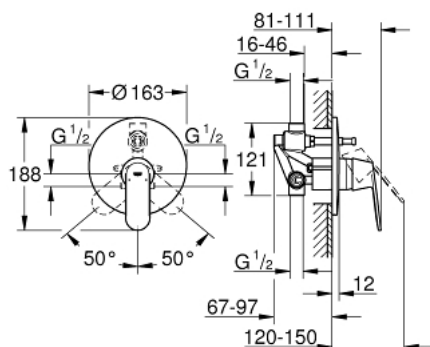

32 879 000 **EUROSMART COSMOPOLITAN JEDNORUČNA MIJEŠALICA ZA KADU 1/2"**

OPIS PROIZVODA

- Colour: chrome
- zidna instalacija
- GROHE SilkMove keramička kartuša 46 mm
- GROHE LongLife premaz
- sastoji se od:
 - set za završnu instalaciju
 - rough-in set for wall mounted bath mixer
 - prilagodiv limitator protoka vode
 - prilagodiva min. brzina protoka cca. 2.5 l/min
 - automatski prebacivač: kada/tuš
- metalna ručica
- metalna zidna rozeta
- pričvršćeno vijkom
- (opcionalni) limitator temperature br. 46 308

32 879 000 EUROSMART COSMOPOLITAN JEDNORUČNA MIJEŠALICA ZA KADU 1/2"

REZERVNI DIJELOVI, prosinca 2015 – now

- 1: Ručica (Br. narudžbe 46682000)
- 2: Rozeta (Br. narudžbe 46905000)
- 3: Kapica (Br. narudžbe 02693000)
- 4: Kartuša (Br. narudžbe 46048000)
- 5: Prebacivač (Br. narudžbe 46737000)
- 6: Limitator temperature (Br. narudžbe 46308000)*
- 7: Set za produljenje (Br. narudžbe 46191000)*
- 8: Set za produljenje (Br. narudžbe 46343000)*