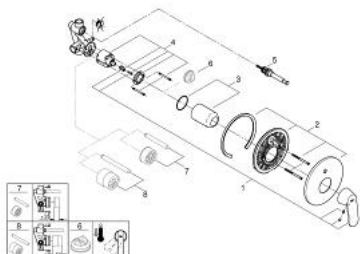

32 879 000 **EUROSMART COSMOPOLITAN JEDNORUČNA MIJEŠALICA ZA KADU 1/2"**

OPIS PROIZVODA

- Colour: chrome
- zidna instalacija
- GROHE SilkMove keramička kartuša 46 mm
- GROHE LongLife premaz
- sastoji se od:
 - set za završnu instalaciju
 - rough-in set for wall mounted bath mixer
 - prilagodiv limitator protoka vode
 - prilagodiva min. brzina protoka cca. 2.5 l/min
 - automatski prebacivač: kada/tuš
- metalna ručica
- metalna zidna rozeta
- pričvršćeno vijkom
- (opcionalni) limitator temperature br. 46 308

32 879 000 EUROSMART COSMOPOLITAN JEDNORUČNA MIJEŠALICA ZA KADU 1/2"

REZERVNI DIJELOVI, prosinca 2015 – now

- 1: Ručica (Br. narudžbe 46682000)
- 2: Rozeta (Br. narudžbe 46905000)
- 3: Kapica (Br. narudžbe 02693000)
- 4: Kartuša (Br. narudžbe 46048000)
- 5: Prebacivač (Br. narudžbe 46737000)
- 6: Limitator temperature (Br. narudžbe 46308000)*
- 7: Set za produljenje (Br. narudžbe 46191000)*
- 8: Set za produljenje (Br. narudžbe 46343000)*