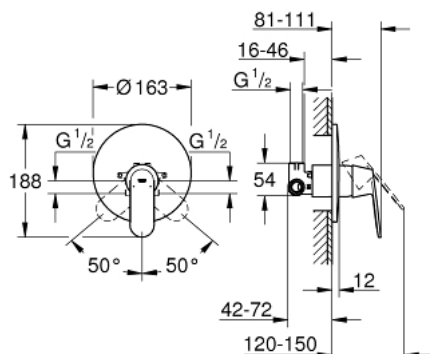

32 880 000 EUROSMART COSMOPOLITAN JEDNORUČNA MIJEŠALICA ZA TUŠ 1/2"

OPIS PROIZVODA

- Colour: chrome
- zidna instalacija
- GROHE SilkMove keramička kartuša 46 mm
- GROHE LongLife premaz
- sastoji se od:
 - set za završnu instalaciju
 - rough-in set for wall mounted shower mixer
 - prilagodiv limitator protoka vode
 - prilagodiva min. brzina protoka cca. 2.5 l/min
 - metalna ručica
 - rozeta i brtva
 - metalna rozeta
 - pričvršćeno vijkom
 - neobavezan graničnik temperature

32 880 000 EUROSMART COSMOPOLITAN JEDNORUČNA MIJEŠALICA ZA TUŠ 1/2"

REZERVNI DIJELOVI, prosinca 2015 – now

- 1: Ručica (Br. narudžbe 46682000)
- 2: Rozeta (Br. narudžbe 46904000)
- 3: Kapica (Br. narudžbe 02693000)
- 4: Kartuša (Br. narudžbe 46048000)
- 5: Limitator temperature (Br. narudžbe 46308000)*
- 6: Set za produljenje (Br. narudžbe 46191000)*
- 7: Set za produljenje (Br. narudžbe 46343000)*