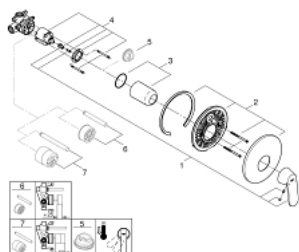

32 880 000 EUROSMART COSMOPOLITAN JEDNORUČNA MIJEŠALICA ZA TUŠ 1/2"

OPIS PROIZVODA

- Colour: chrome
- zidna instalacija
- GROHE SilkMove keramička kartuša 46 mm
- GROHE LongLife premaz
- sastoji se od:
 - set za završnu instalaciju
 - rough-in set for wall mounted shower mixer
 - prilagodiv limitator protoka vode
 - prilagodiva min. brzina protoka cca. 2.5 l/min
 - metalna ručica
 - rozeta i brtva
 - metalna rozeta
 - pričvršćeno vijkom
 - neobavezan graničnik temperature

32 880 000 EUROSMART COSMOPOLITAN JEDNORUČNA MIJEŠALICA ZA TUŠ 1/2"

REZERVNI DIJELOVI, prosinca 2015 – now

- 1: Ručica (Br. narudžbe 46682000)
- 2: Rozeta (Br. narudžbe 46904000)
- 3: Kapica (Br. narudžbe 02693000)
- 4: Kartuša (Br. narudžbe 46048000)
- 5: Limitator temperature (Br. narudžbe 46308000)*
- 6: Set za produljenje (Br. narudžbe 46191000)*
- 7: Set za produljenje (Br. narudžbe 46343000)*