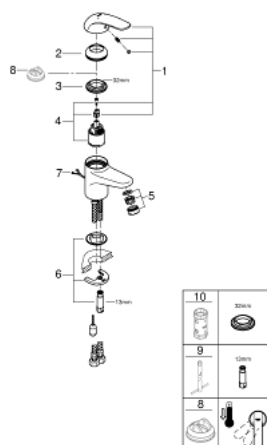

32 881 000 **EUROPRO JEDNORUČNA MIJEŠALICA ZA UMIVAONIK 3/8"**
S-VELIČINA

OPIS PROIZVODA

- Colour: chrome
- instalacija na 1 otvor
- metalna ručica
- GROHE SilkMove keramička kartuša 35 mm
- GROHE LongLife premaz
- sustav brze instalacije
- perlator
- izvlačivi lanac
- fleksibilne spojne cijevi
- neobavezan graničnik temperature ref. br. 46 375 000

32 881 000 EUROPRO JEDNORUČNA MIJEŠALICA ZA UMIVAONIK 3/8" S-VELIČINA

REZERVNI DIJELOVI, kolovoza 2016 – now

- 1: Ručica (Br. narudžbe 46644000)
- 2: Kapica (Br. narudžbe 46436000)
- 3: Spojnica za vijak (Br. narudžbe 46460000)
- 4: Kartuša (Br. narudžbe 46374000)
- 5: Perlator (Br. narudžbe 13929000)
- 6: Kontra matica (Br. narudžbe 46671000)
- 7: Lanac (Br. narudžbe 06815000)
- 8: Limitator temperature (Br. narudžbe 46375000)*
- 9: Ključ za ugradnju (Br. narudžbe 19017000)*
- 10: Ključ (Br. narudžbe 19332000)*