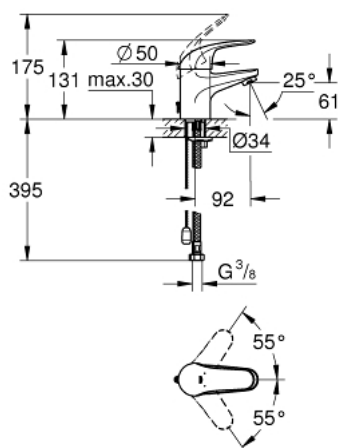

32 881 000 **EUROPRO JEDNORUČNA MIJEŠALICA ZA UMIVAONIK 3/8"**
S-VELIČINA

OPIS PROIZVODA

- Colour: chrome
- instalacija na 1 otvor
- metalna ručica
- GROHE SilkMove keramička kartuša 35 mm
- GROHE LongLife premaz
- sustav brze instalacije
- perlator
- izvlačivi lanac
- fleksibilne spojne cijevi
- neobavezan graničnik temperature ref. br. 46 375 000

32 881 000 EUROPRO JEDNORUČNA MIJEŠALICA ZA UMIVAONIK 3/8" S-VELIČINA

REZERVNI DIJELOVI, kolovoza 2016 – now

- 1: Ručica (Br. narudžbe 46644000)
- 2: Kapica (Br. narudžbe 46436000)
- 3: Spojnica za vijak (Br. narudžbe 46460000)
- 4: Kartuša (Br. narudžbe 46374000)
- 5: Perlator (Br. narudžbe 13929000)
- 6: Kontra matica (Br. narudžbe 46671000)
- 7: Lanac (Br. narudžbe 06815000)
- 8: Limitator temperature (Br. narudžbe 46375000)*
- 9: Ključ za ugradnju (Br. narudžbe 19017000)*
- 10: Ključ (Br. narudžbe 19332000)*