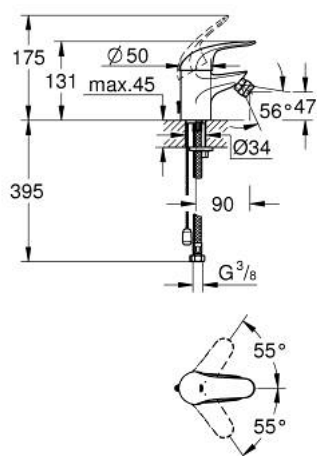

32 882 000 **EUROPRO JEDNORUČNA MIJEŠALICA ZA BIDE 1/2"**
S-VELIČINA

OPIS PROIZVODA

- Colour: chrome
- instalacija na 1 otvor
- metalna ručica
- GROHE SilkMove keramička kartuša 35 mm
- GROHE LongLife premaz
- sustav brze instalacije
- perlator sa kuglastim zglobom
- izvlačivi lanac
- fleksibilne spojne cijevi
- neobavezan graničnik temperature ref. br. 46 375 000

32 882 000 EUROPRO JEDNORUČNA MIJEŠALICA ZA BIDE 1/2" S-VELIČINA

REZERVNI DIJELOVI, listopada 2009 – now

- 1: Ručica (Br. narudžbe 46644000)
- 2: Kapica (Br. narudžbe 46436000)
- 3: Spojnica za vijak (Br. narudžbe 46460000)
- 4: Kartuša (Br. narudžbe 46374000)
- 5: Perlator (Br. narudžbe 13929000)
- 6: Kontra matica (Br. narudžbe 46671000)
- 7: Lanac (Br. narudžbe 06815000)
- 8: Limitator temperature (Br. narudžbe 46375000)*
- 9: Ključ za ugradnju (Br. narudžbe 19017000)*
- 10: Ključ (Br. narudžbe 19332000)*