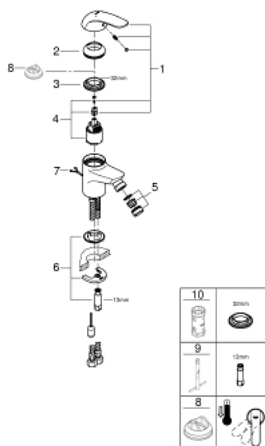

32 882 000 **EUROPRO JEDNORUČNA MIJEŠALICA ZA BIDE 1/2"**
S-VELIČINA

OPIS PROIZVODA

- Colour: chrome
- instalacija na 1 otvor
- metalna ručica
- GROHE SilkMove keramička kartuša 35 mm
- GROHE LongLife premaz
- sustav brze instalacije
- perlator sa kuglastim zglobom
- izvlačivi lanac
- fleksibilne spojne cijevi
- neobavezan graničnik temperature ref. br. 46 375 000

32 882 000 EUROPRO JEDNORUČNA MIJEŠALICA ZA BIDE 1/2" S-VELIČINA

REZERVNI DIJELOVI, listopada 2009 – now

- 1: Ručica (Br. narudžbe 46644000)
- 2: Kapica (Br. narudžbe 46436000)
- 3: Spojnica za vijak (Br. narudžbe 46460000)
- 4: Kartuša (Br. narudžbe 46374000)
- 5: Perlator (Br. narudžbe 13929000)
- 6: Kontra matica (Br. narudžbe 46671000)
- 7: Lanac (Br. narudžbe 06815000)
- 8: Limitator temperature (Br. narudžbe 46375000)*
- 9: Ključ za ugradnju (Br. narudžbe 19017000)*
- 10: Ključ (Br. narudžbe 19332000)*