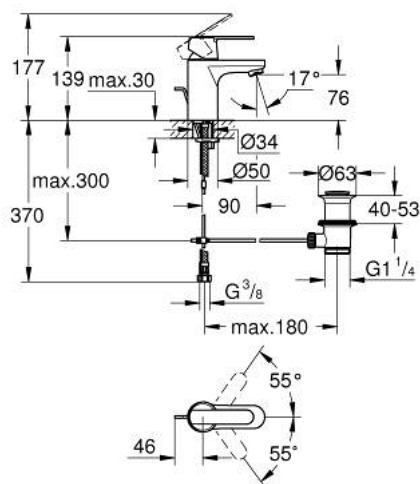

## 32 883 000 GET JEDNORUČNA MIJEŠALICA ZA UMIVAONIK 3/8" S-VELIČINA

### OPIS PROIZVODA

- Colour: chrome
- instalacija na 1 otvor
- metalna ručica
- GROHE SilkMove keramička kartuša 35 mm
- prilagodiv limitator protoka vode
- GROHE LongLife premaz
- GROHE EcoJoy tehnologija upotrebe manje količine vode i savršenog protoka
- maximum flow rate (at 3 bar): 5 l/min
- odljevni set, skočni 1 1/4"
- fleksibilne spojne cijevi
- GROHE QuickTool included

### REZERVNI DIJELOVI, lipnja 2016 – now

- 1: Ručica (Br. narudžbe 46681000)
- 2: Kapica (Br. narudžbe 46492000)
- 3: Spojnica za vijak (Br. narudžbe 46460000)
- 4: Kartuša (Br. narudžbe 46374000)
- 5: Šipka za gornji dio sifona (Br. narudžbe 46739000)
- 6: Kontra matica (Br. narudžbe 46671000)
- 7: Perlator (Br. narudžbe 48159000)
- 8: Odjevni set 1 1/4" (Br. narudžbe 28910000)
- 8.1: Utičnica (Br. narudžbe 07182000)
- 8.2: Ekscentrična šipka (Br. narudžbe 07052000)
- 9: Ključ za ugradnju (Br. narudžbe 19017000)\*
- 10: Ključ (Br. narudžbe 19332000)\*
- 11: Limitator temperature (Br. narudžbe 46375000)\*
- 12: Ekscentrična šipka (Br. narudžbe 07341000)\*