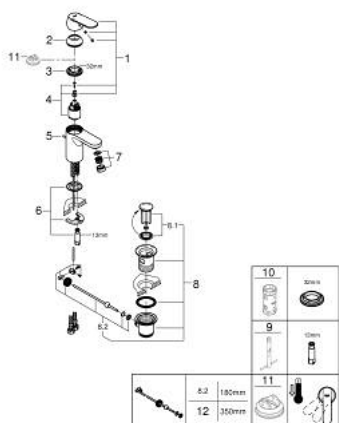

### OPIS PROIZVODA

- Colour: chrome
- instalacija na 1 otvor
- metalna ručica
- GROHE SilkMove keramička kartuša 35 mm
- prilagodiv limitator protoka vode
- GROHE LongLife premaz
- GROHE EcoJoy tehnologija upotrebe manje količine vode i savršenog protoka
- maximum flow rate (at 3 bar): 5 l/min
- odljevni set, skočni 1 1/4"
- fleksibilne spojne cijevi
- GROHE QuickTool included

## 32 883 000 GET JEDNORUČNA MIJEŠALICA ZA UMIVAONIK 3/8" S-VELIČINA

### REZERVNI DIJELOVI, lipnja 2016 – now

- 1: Ručica (Br. narudžbe 46681000)
- 2: Kapica (Br. narudžbe 46492000)
- 3: Spojnica za vijak (Br. narudžbe 46460000)
- 4: Kartuša (Br. narudžbe 46374000)
- 5: Šipka za gornji dio sifona (Br. narudžbe 46739000)
- 6: Kontra matica (Br. narudžbe 46671000)
- 7: Perlator (Br. narudžbe 48159000)
- 8: Odjevni set 1 1/4" (Br. narudžbe 28910000)
- 8.1: Utičnica (Br. narudžbe 07182000)
- 8.2: Ekscentrična šipka (Br. narudžbe 07052000)
- 9: Ključ za ugradnju (Br. narudžbe 19017000)\*
- 10: Ključ (Br. narudžbe 19332000)\*
- 11: Limitator temperature (Br. narudžbe 46375000)\*
- 12: Ekscentrična šipka (Br. narudžbe 07341000)\*