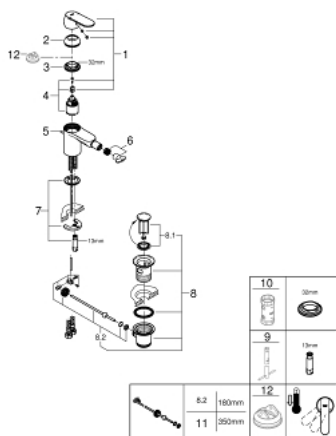

## 32 885 000 GET JEDNORUČNA MIJEŠALICA ZA BIDE 1/2" S-VELIČINA

### OPIS PROIZVODA

- Colour: chrome
- instalacija na 1 otvor
- metalna ručica
- GROHE SilkMove keramička kartuša 35 mm
- prilagodiv limitator protoka vode
- sa limitatorom temperature
- GROHE LongLife premaz
- GROHE EcoJoy tehnologija upotrebe manje količine vode i savršenog protoka
- maximum flow rate (at 3 bar): 5 l/min
- perlator sa kuglastim zglobom
- odjevni set, skočni 1 1/4"
- fleksibilne spojne cijevi
- GROHE QuickTool included

### REZERVNI DIJELOVI, travnja 2014 – now

- 1: Ručica (Br. narudžbe 46681000)
- 2: Kapica (Br. narudžbe 46492000)
- 3: Spojnica za vijak (Br. narudžbe 46460000)
- 4: Kartuša (Br. narudžbe 46374000)
- 5: Šipka za gornji dio sifona (Br. narudžbe 46739000)
- 6: Perlator (Br. narudžbe 13998000)
- 7: Kontra matica (Br. narudžbe 46671000)
- 8: Odljevni set 1 1/4" (Br. narudžbe 28910000)
- 8.1: Utičnica (Br. narudžbe 07182000)
- 8.2: Ekscentrična šipka (Br. narudžbe 07052000)
- 9: Ključ za ugradnju (Br. narudžbe 19017000)\*
- 10: Ključ (Br. narudžbe 19332000)\*
- 11: Ekscentrična šipka (Br. narudžbe 07341000)\*
- 12: Limitator temperature (Br. narudžbe 46375000)\*