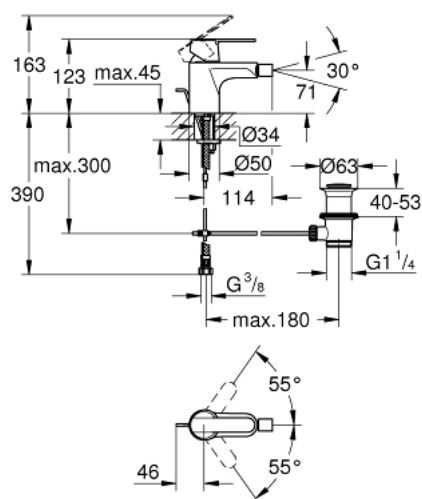

## 32 885 000 GET JEDNORUČNA MIJEŠALICA ZA BIDE 1/2" S-VELIČINA

### OPIS PROIZVODA

- Colour: chrome
- instalacija na 1 otvor
- metalna ručica
- GROHE SilkMove keramička kartuša 35 mm
- prilagodiv limitator protoka vode
- sa limitatorom temperature
- GROHE LongLife premaz
- GROHE EcoJoy tehnologija upotrebe manje količine vode i savršenog protoka
- maximum flow rate (at 3 bar): 5 l/min
- perlator sa kuglastim zglobom
- odjevni set, skočni 1 1/4"
- fleksibilne spojne cijevi
- GROHE QuickTool included

### REZERVNI DIJELOVI, travnja 2014 – now

- 1: Ručica (Br. narudžbe 46681000)
- 2: Kapica (Br. narudžbe 46492000)
- 3: Spojnica za vijak (Br. narudžbe 46460000)
- 4: Kartuša (Br. narudžbe 46374000)
- 5: Šipka za gornji dio sifona (Br. narudžbe 46739000)
- 6: Perlator (Br. narudžbe 13998000)
- 7: Kontra matica (Br. narudžbe 46671000)
- 8: Odljevni set 1 1/4" (Br. narudžbe 28910000)
- 8.1: Utičnica (Br. narudžbe 07182000)
- 8.2: Ekscentrična šipka (Br. narudžbe 07052000)
- 9: Ključ za ugradnju (Br. narudžbe 19017000)\*
- 10: Ključ (Br. narudžbe 19332000)\*
- 11: Ekscentrična šipka (Br. narudžbe 07341000)\*
- 12: Limitator temperature (Br. narudžbe 46375000)\*